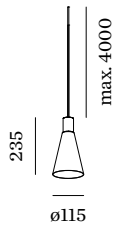

PROGETTO

TIPO

NOTA

QUANTITÀ

DATA

Apparecchio a sospensione in alluminio; superficie in Bianco Opaco + Oro verniciata a umido; struttura di superficie opaca; incluso cavo di sospensione in Bianco Puro, regolabile fino a 4000 mm; attacco GU10; tipo di lampada PAR16; max. 12W; 100 - 240 V; grado protezione IP20; Classe 1; base per soffitto non inclusa;

GENERALE

Soffitto
 Sospeso
 Bianco Opaco + Oro
 IP20
 Interno
 CIE flux code: 94 98 100 100
 76

LED

lampada PAR16
 presa GU10
 max. per socket 12.0 W
 CRI ≥ 90

DATI ELETTRICI

100 - 240 V
 Classe 1

DATI FISICI

diametro 115 mm
 altezza 235 mm
 0.9 kg

LAMPADIE MISURATE

PAR16 LAMP 3000K CRI90
 415 lm
 6.5 W

PAR16 LAMP 2700K CRI90
 385 lm
 6.5 W

DISTRIBUZIONE LUCE

ACCESSORI DI MONTAGGIO
Staffa a parete-soffitto per cavi