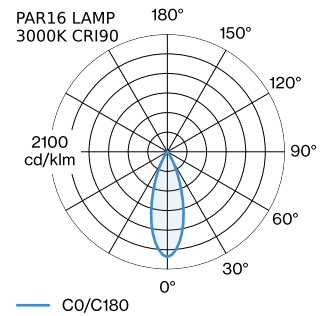

PROGETTO

TIPO

NOTA

QUANTITÀ

DATA

Apparecchio a sospensione in alluminio; superficie in Bianco Opaco + Oro verniciata a umido; struttura di superficie opaca; incluso cavo di sospensione in Bianco Puro, regolabile fino a 4000 mm; attacco GU10; tipo di lampada PAR16; max. 12W; 100 - 240 V; grado protezione IP20; Classe 1; base per soffitto non inclusa;

GENERALE

Soffitto
 Sospeso
 Bianco Opaco + Oro
 IP20
 Interno
 CIE flux code: 94 98 100 100
 76

LED

lampada PAR16
 presa GU10
 max. per socket 12.0 W
 CRI ≥ 90

DATI ELETTRICI

100 - 240 V
 Classe 1

DATI FISICI

diametro 115 mm
 altezza 235 mm
 0.9 kg

LAMPADIE MISURATE

PAR16 LAMP 3000K CRI90
 415 lm
 6.5 W

PAR16 LAMP 2700K CRI90
 385 lm
 6.5 W

DISTRIBUZIONE LUCE

ACCESSORI DI MONTAGGIO
Staffa a parete-soffitto per cavi

Base multipla rotonda

Tipo	Colore	Ø-A (MM)	Numero di articolo
fino a max. 4 apparecchi	Bianco	123-44	90052005
fino a max. 4 apparecchi	Nero	123-44	90052006
fino a max. 8 apparecchi	Bianco	123-44	90052031
fino a max. 8 apparecchi	Nero	123-44	90052032