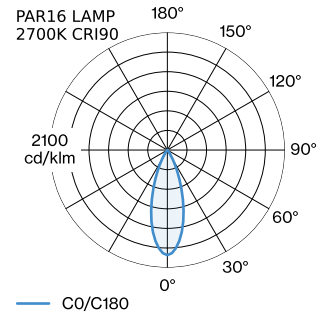

PROGETTO

TIPO

NOTA

QUANTITÀ

DATA

Apparecchio a sospensione in alluminio; superficie in Bianco Opaco + Oro verniciata a umido; struttura di superficie opaca; incluso cavo di sospensione in Bianco Puro, regolabile fino a 4000 mm; attacco GU10; tipo di lampada PAR16; max. 12W; 100 - 240 V; grado protezione IP20; Classe 1; base per soffitto non inclusa;

GENERALE

Soffitto
 Sospeso
 Bianco Opaco + Oro
 IP20
 Interno
 CIE flux code: 94 98 100 100
 76

LED

lampada PAR16
 presa GU10
 max. per socket 12.0 W
 CRI ≥ 90

DATI ELETTRICI

100 - 240 V
 Classe 1

DATI FISICI

diametro 115 mm
 altezza 235 mm
 0.9 kg

LAMPADIE MISURATE

PAR16 LAMP 3000K CRI90
 415 lm
 6.5 W

PAR16 LAMP 2700K CRI90
 385 lm
 6.5 W

DISTRIBUZIONE LUCE

ACCESSORI DI MONTAGGIO
Staffa a parete-soffitto per cavi

Base multipla rotonda

Tipo	Colore	Ø-A (MM)	Numero di articolo
fino a max. 4 apparecchi	Bianco	123-44	90052005
fino a max. 4 apparecchi	Nero	123-44	90052006
fino a max. 8 apparecchi	Bianco	123-44	90052031
fino a max. 8 apparecchi	Nero	123-44	90052032