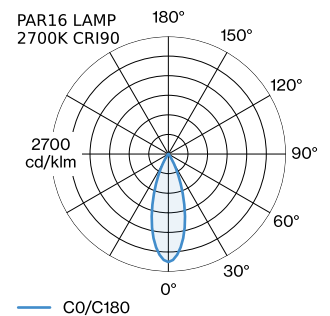

PROGETTO

TIPO

NOTA

QUANTITÀ

DATA

Apparecchio a sospensione in alluminio; superficie in Bianco Opaco + Oro verniciata a umido; struttura di superficie opaca; incluso cavo di sospensione in Bianco Puro, regolabile fino a 4000 mm; attacco GU10; tipo di lampada PAR16; max. 12W; 100 - 240 V; grado protezione IP20; Classe 1; base per soffitto non inclusa;

GENERALE

Soffitto
 Sospeso
 Bianco Opaco + Oro
 IP20
 Interno
 CIE flux code: 94 98 100 100 100

LED

lampada PAR16
 presa GU10
 max. per socket 12.0 W
 CRI ≥ 90

DATI ELETTRICI

100 - 240 V
 Classe 1

DATI FISICI

diametro 151 mm
 altezza 125 mm
 0.3 kg

LAMPADE MISURATE

PAR16 LAMP 2700K CRI90
 505 lm
 6.5 W

PAR16 LAMP 3000K CRI90
 550 lm
 6.5 W

DISTRIBUZIONE LUCE

ACCESSORI DI MONTAGGIO
Staffa a parete-soffitto per cavi

Base multipla rotonda

Tipo	Colore	Ø-A (MM)	Numero di articolo
fino a max. 4 apparecchi	Bianco	123-44	90052005
fino a max. 4 apparecchi	Nero	123-44	90052006
fino a max. 8 apparecchi	Bianco	123-44	90052031
fino a max. 8 apparecchi	Nero	123-44	90052032