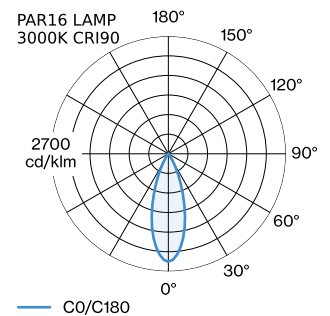

PROGETTO

TIPO

NOTA

QUANTITÀ

DATA

Apparecchio a sospensione in alluminio; superficie in Bianco Opaco + Oro verniciata a umido; struttura di superficie opaca; incluso cavo di sospensione in Bianco Puro, regolabile fino a 4000 mm; attacco GU10; tipo di lampada PAR16; max. 12W; 100 - 240 V; grado protezione IP20; Classe 1; base per soffitto non inclusa;

GENERALE

Soffitto
 Sospeso
 Bianco Opaco + Oro
 IP20
 Interno
 CIE flux code: 94 98 100 100 100

LED

lampada PAR16
 presa GU10
 max. per socket 12.0 W
 CRI ≥ 90

DATI ELETTRICI

100 - 240 V
 Classe 1

DATI FISICI

diametro 151 mm
 altezza 125 mm
 0.3 kg

LAMPADE MISURATE

PAR16 LAMP 2700K CRI90
 505 lm
 6.5 W

PAR16 LAMP 3000K CRI90
 550 lm
 6.5 W

DISTRIBUZIONE LUCE

ACCESSORI DI MONTAGGIO
Staffa a parete-soffitto per cavi

Base multipla rotonda

Tipo	Colore	Ø-A (MM)	Numero di articolo
fino a max. 4 apparecchi	Bianco	123-44	90052005
fino a max. 4 apparecchi	Nero	123-44	90052006
fino a max. 8 apparecchi	Bianco	123-44	90052031
fino a max. 8 apparecchi	Nero	123-44	90052032