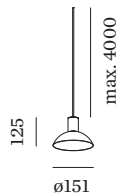

PROGETTO

TIPO

NOTA

QUANTITÀ

DATA

Apparecchio a sospensione in alluminio; superficie in Bianco Opaco + Oro verniciata a umido; struttura di superficie opaca; incluso cavo di sospensione in Bianco Puro, regolabile fino a 4000 mm; attacco GU10; tipo di lampada PAR16; max. 12W; 100 - 240 V; grado protezione IP20; Classe 1; base per soffitto non inclusa;

diametro 151 mm
 altezza 125 mm
 0.3 kg

LAMPADE MISURATE

PAR16 LAMP 2700K CRI90
 505 lm
 6.5 W

PAR16 LAMP 3000K CRI90
 550 lm
 6.5 W

DISTRIBUZIONE LUCE

ACCESSORI DI MONTAGGIO
Staffa a parete-soffitto per cavi