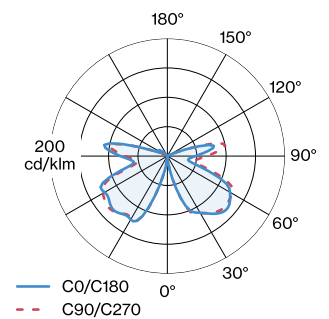

PROGETTO

TIPO

NOTA

QUANTITÀ

DATA

Apparecchio rotondo a plafone/parete in alluminio; superficie in Nero opaco + Oro chiaro; verniciata a polvere; struttura di superficie opaca; paralume: pannello composito in alluminio riflettente su un lato; attacco E27; tipo di lampada A60; grado protezione IP20; Classe 1; lampadina non inclusa;

GENERALE

Soffitto / Parete
Surface
Nero opaco + Oro chiaro
IP20
Interno
CIE flux code: 27 61 86 75 80

LAMPADA MISURATA

Specchio d'oro
9003E139
395 lm
5 W

LED

lampada A60
presa E27
max. per socket 15.0 W
2700 K
CRI ≥ 90

DISTRIBUZIONE LUCE

DATI ELETTRICI

220 - 240 V
Classe 1

DATI FISICI

diametro 300 mm
altezza 78 mm
0.7 kg

LAMPADE

A60 LED Lamp

Tipo	Colore	Ø-A (MM)	Numero di articolo
2700K E27	Specchio d'oro	60-108	9003E139
2700K E27	Specchio d'argento	60-108	9003E140