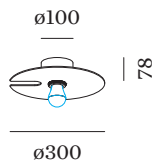

PROGETTO

TIPO

NOTA

QUANTITÀ

DATA

Apparecchio rotondo a plafone/parete in alluminio; superficie in Nero opaco + Oro chiaro; verniciata a polvere; struttura di superficie opaca; paralume: pannello composito in alluminio riflettente su un lato; attacco E27; tipo di lampada A60; grado protezione IP20; Classe 1; lampadina non inclusa;

GENERALE

Soffitto / Parete
Surface
Nero opaco + Oro chiaro
IP20
Interno
CIE flux code: 27 61 86 75 80

LAMPADA MISURATA

Specchio d'oro
9003E139
395 lm
5 W

LED

lampada A60
presa E27
max. per socket 15.0 W
2700 K
CRI ≥ 90

DISTRIBUZIONE LUCE

DATI ELETTRICI

220 - 240 V
Classe 1

DATI FISICI

diametro 300 mm
altezza 78 mm
0.7 kg

LAMPADE

A60 LED Lamp

Tipo	Colore	Ø-A (MM)	Numero di articolo
2700K E27	Specchio d'oro	60-108	9003E139
2700K E27	Specchio d'argento	60-108	9003E140