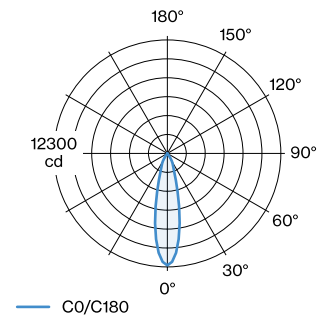

**DATA**

---

Faretto a binario trifase in alluminio pressofuso; superficie in Bianco Opaco; verniciata a polvere; struttura di superficie opaca; adattatore per binario in policarbonato in Bianco Puro; anello interno nero; testata girevole 360° e orient. 90°; angolo di emissione di 24°; con tecnologia COB (Chip on Board) per la massima efficienza; colore della luce 4000 K; binning iniziale MacAdam ≤ 2 SDCM; CRI ≥ 90; 220 - 240 V; grado protezione IP20; Classe 2; UGR ≤ 19; sorgente luminosa può essere sostituita da Wever & Ducré o da un professionista con autorizzazione esplicita;

**OTTICO**

Standard  
 angolo del fascio 24°

**DATI ELETTRICI**

DALI-2  
 220 - 240 V  
 35 W  
 Classe 2

**DATI FISICI**

diametro 72 mm  
 altezza 112 mm  
 0.63 kg  
 Adattatore 265 mm  
 con adattatore per binario trifase

**DISTRIBUZIONE LUCE**

## DIAGRAMMA CONICO

standard 24°

h (m)	E0° (lx)	ø (m)
1	12100	0.43
2	3000	0.87
3	1300	1.30
4	800	1.74
5	500	2.17