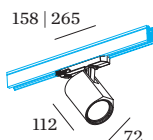

DISTRIBUZIONE LUCE