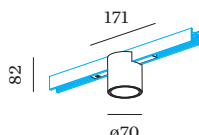

2700 K _____
 CRI \geq 90 _____
 MacAdam iniziale \leq 2 SDCM _____

OTTICO

Standard _____
 angolo del fascio 25° _____

DATI ELETTRICI

DALI-2 _____
 48 V _____
 inserto 7.0 W _____
 Classe 3 _____

DATI FISICI

diametro 70 mm _____
 altezza 82 mm _____
 0.16 kg _____
 Adattatore 171 mm _____
 incl. adattatore per binario _____
 Strex 48 V _____

Downlight a binario da 48V in alluminio pressofuso; forma cilindrica; per binari montati a plafone e sospesi; Adattatore in Nero opaco; housing a plafone Bronzo verniciato a umido; spazzolato; con riflettore interno in Bronzo verniciato a umido; struttura opaca; con tecnologia COB (Chip on Board) per la massima efficienza; colore della luce 2700 K; binning iniziale MacAdam \leq 2 SDCM; CRI \geq 90; IRC (indice di resa cromatica) \geq 90; 48 V; grado protezione IP20; Classe 3; sorgente luminosa può essere sostituita da Wever & Ducré o da un professionista con autorizzazione esplicita; dispositivo di controllo sostituibile da tecnici specializzati autorizzati;