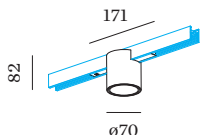

PROGETTO

TIPO

NOTA

QUANTITÀ

DATA

Downlight a binario da 48V in alluminio pressofuso; forma cilindrica; per binari montati a plafone e sospesi; Adattatore in Nero opaco; housing a plafone Bronzo verniciato a umido; spazzolato; con riflettore interno in Bronzo verniciato a umido; struttura opaca; con tecnologia COB (Chip on Board) per la massima efficienza; colore della luce 3000 K; binning iniziale MacAdam ≤ 2 SDCM; CRI ≥ 90 ; IRC (indice di resa cromatica) ≥ 90 ; 48 V; grado protezione IP20; Classe 3; sorgente luminosa può essere sostituita da Wever & Ducré o da un professionista con autorizzazione esplicita; dispositivo di controllo sostituibile da tecnici specializzati autorizzati;

OTTICO

Standard _____
 angolo del fascio 25° _____

DATI ELETTRICI

DALI-2 _____
 48 V _____
 inserto 7.0 W _____
 Classe 3 _____

DATI FISICI

diametro 70 mm _____
 altezza 82 mm _____
 0.16 kg _____
 Adattatore 171 mm _____
 incl. adattatore per binario _____
 Strex 48 V _____