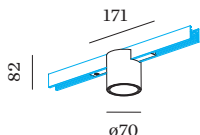

PROGETTO

TIPO

NOTA

QUANTITÀ

DATA

Downlight a binario da 48V in alluminio pressofuso; forma cilindrica; per binari montati a plafone e sospesi; Adattatore in Nero opaco; housing a plafone Bianco Satinato verniciato a polvere; struttura di superficie opaca; con riflettore interno in Bianco Satinato verniciato a umido; struttura di superficie opaca; con tecnologia COB (Chip on Board) per la massima efficienza; colore della luce 2700 K; binning iniziale MacAdam ≤ 2 SDCM; CRI ≥ 90 ; IRC (indice di resa cromatica) ≥ 90 ; 48 V; grado protezione IP20; Classe 3; sorgente luminosa può essere sostituita da Wever & Ducré o da un professionista con autorizzazione esplicita; dispositivo di controllo sostituibile da tecnici specializzati autorizzati;

OTTICO

Standard _____
 angolo del fascio 25° _____

DATI ELETTRICI

DALI-2 _____
 48 V _____
 inserto 7.0 W _____
 Classe 3 _____

DATI FISICI

diametro 70 mm _____
 altezza 82 mm _____
 0.16 kg _____
 Adattatore 171 mm _____
 incl. adattatore per binario _____
 Strex 48 V _____