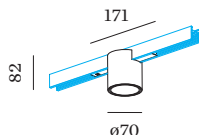

OTTICO

Standard _____
 angolo del fascio 25° _____

DATI ELETTRICI

DALI-2 _____
 48 V _____
 inserto 7.0 W _____
 Classe 3 _____

DATI FISICI

diametro 70 mm _____
 altezza 82 mm _____
 0.16 kg _____
 Adattatore 171 mm _____
 incl. adattatore per binario _____
 Strex 48 V _____

ACCESSORI PER BINARI
Copertura cieca 2m

Tipo	Colore	L-L-A (MM)	Numero di articolo
STREX system	Nero	2000-18-3	911002B0
STREX system	Bianco	2000-18-3	911002W0

Connettore

Tipo	Colore	L-A (MM)	Numero di articolo
STREX system	Bianco	105-18	90014196
STREX system	Nero	105-18	90014197