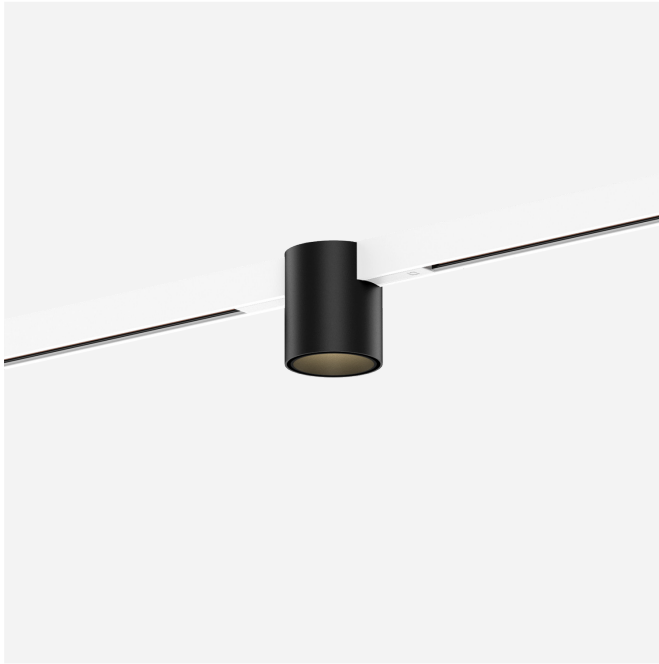

PROGETTO

TIPO

NOTA

QUANTITÀ

DATA

Downlight a binario da 48V in alluminio pressofuso; forma cilindrica; per binari montati a plafone e sospesi; Adattatore in Bianco Opaco; housing a plafone Nero Satinato verniciato a polvere; struttura di superficie opaca; con riflettore interno in Nero Satinato verniciato a umido; struttura opaca; con tecnologia COB (Chip on Board) per la massima efficienza; colore della luce 2700 K; binning iniziale MacAdam ≤ 2 SDCM; CRI ≥ 90 ; IRC (indice di resa cromatica) ≥ 90 ; 48 V; grado protezione IP20; Classe 3; sorgente luminosa può essere sostituita da Wever & Ducré o da un professionista con autorizzazione esplicita; dispositivo di controllo sostituibile da tecnici specializzati autorizzati;

ACCESSORI PER BINARI
Copertura cieca 2m

Tipo	Colore	L-L-A (MM)	Numero di articolo
STREX system	Nero	2000-18-3	911002B0
STREX system	Bianco	2000-18-3	911002W0

Connettore

Tipo	Colore	L-A (MM)	Numero di articolo
STREX system	Bianco	105-18	90014196
STREX system	Nero	105-18	90014197

DALI Selv Device

Tipo	L-L-A (MM)	Numero di articolo
STREX system	213-37-25	90019193

Tappo Terminale

Tipo	Colore	L-L-A (MM)	Numero di articolo
STREX system a parete/sospeso	Bianco	26-2.5-29	90014147
STREX system a parete/sospeso	Nero	26-2.5-29	90014148
STREX system a parete/sospeso	Champagne	26-2.5-29	90014347
STREX system a parete/sospeso	Bronzo	26-2.5-29	90014348