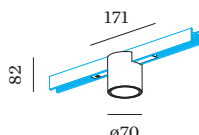

OTTICO

Standard _____
 angolo del fascio 25° _____

DATI ELETTRICI

DALI-2 _____
 48 V _____
 inserto 7.0 W _____
 Classe 3 _____

DATI FISICI

diametro 70 mm _____
 altezza 82 mm _____
 0.16 kg _____
 Adattatore 171 mm _____
 incl. adattatore per binario _____
 Strex 48 V _____

ACCESSORI PER BINARI
Copertura cieca 2m

Tipo	Colore	L-L-A (MM)	Numero di articolo
STREX system	Nero	2000-18-3	911002B0
STREX system	Bianco	2000-18-3	911002W0

Connettore

Tipo	Colore	L-A (MM)	Numero di articolo
STREX system	Bianco	105-18	90014196
STREX system	Nero	105-18	90014197