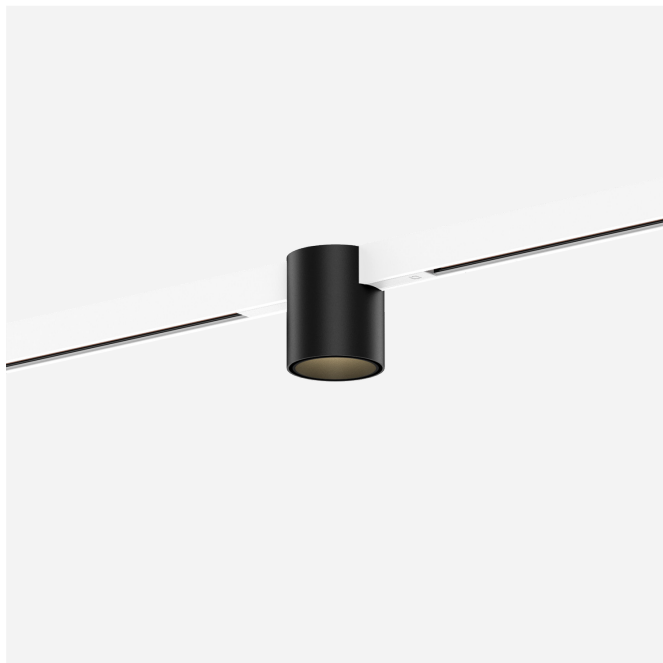

PROGETTO

TIPO

NOTA

QUANTITÀ

DATA

Downlight a binario da 48V in alluminio pressofuso; forma cilindrica; per binari montati a plafone e sospesi; Adattatore in Bianco Opaco; housing a plafone Nero Satinato verniciato a polvere; struttura di superficie opaca; con riflettore interno in Nero Satinato verniciato a umido; struttura opaca; con tecnologia COB (Chip on Board) per la massima efficienza; colore della luce 3000 K; binning iniziale MacAdam ≤ 2 SDCM; CRI ≥ 90 ; IRC (indice di resa cromatica) ≥ 90 ; 48 V; grado protezione IP20; Classe 3; sorgente luminosa può essere sostituita da Wever & Ducré o da un professionista con autorizzazione esplicita; dispositivo di controllo sostituibile da tecnici specializzati autorizzati;

ACCESSORI PER BINARI
Copertura cieca 2m

Tipo	Colore	L-L-A (MM)	Numero di articolo
STREX system	Nero	2000-18-3	911002B0
STREX system	Bianco	2000-18-3	911002W0

Connettore

Tipo	Colore	L-A (MM)	Numero di articolo
STREX system	Bianco	105-18	90014196
STREX system	Nero	105-18	90014197

DALI Selv Device

Tipo	L-L-A (MM)	Numero di articolo
STREX system	213-37-25	90019193

Tappo Terminale

Tipo	Colore	L-L-A (MM)	Numero di articolo
STREX system a parete/sospeso	Bianco	26-2.5-29	90014147
STREX system a parete/sospeso	Nero	26-2.5-29	90014148
STREX system a parete/sospeso	Champagne	26-2.5-29	90014347
STREX system a parete/sospeso	Bronzo	26-2.5-29	90014348