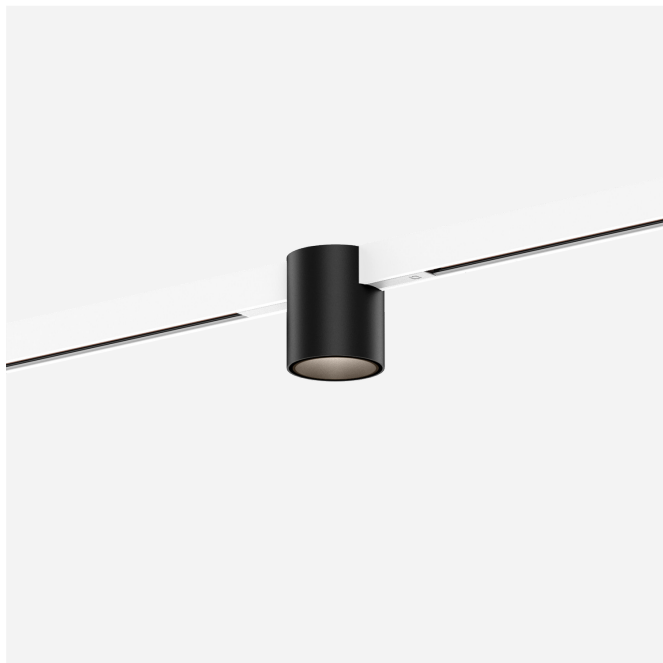

PROGETTO

TIPO

NOTA

QUANTITÀ

DATA

Downlight a binario da 48V in alluminio pressofuso; forma cilindrica; per binari montati a plafone e sospesi; Adattatore in Bianco Opaco; housing a plafone Nero Satinato verniciato a polvere; struttura di superficie opaca; con riflettore interno in Bronzo verniciato a umido; struttura opaca; con tecnologia COB (Chip on Board) per la massima efficienza; colore della luce 3000 K; binning iniziale MacAdam ≤ 2 SDCM; CRI ≥ 90 ; IRC (indice di resa cromatica) ≥ 90 ; 48 V; grado protezione IP20; Classe 3; sorgente luminosa può essere sostituita da Wever & Ducré o da un professionista con autorizzazione esplicita; dispositivo di controllo sostituibile da tecnici specializzati autorizzati;

GENERALE

Soffitto _____
 Binario _____
 Bianco Opaco _____
 Adattatore Bianco Opaco _____
 Box + diffusore interno Nero opaco + Bronzo _____
 IP20 _____
 Interno _____
 470 lm _____

LED

3000 K _____
 CRI ≥ 90 _____
 MacAdam iniziale ≤ 2 SDCM _____

ACCESSORI PER BINARI
Copertura cieca 2m

Tipo	Colore	L-L-A (MM)	Numero di articolo
STREX system	Nero	2000-18-3	911002B0
STREX system	Bianco	2000-18-3	911002W0

Connettore

Tipo	Colore	L-A (MM)	Numero di articolo
STREX system	Bianco	105-18	90014196
STREX system	Nero	105-18	90014197

DALI Selv Device

Tipo	L-L-A (MM)	Numero di articolo
STREX system	213-37-25	90019193

Tappo Terminale

Tipo	Colore	L-L-A (MM)	Numero di articolo
STREX system a parete/sospeso	Bianco	26-2.5-29	90014147
STREX system a parete/sospeso	Nero	26-2.5-29	90014148
STREX system a parete/sospeso	Champagne	26-2.5-29	90014347
STREX system a parete/sospeso	Bronzo	26-2.5-29	90014348