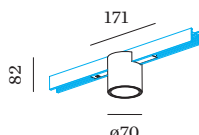

PROGETTO

TIPO

NOTA

QUANTITÀ

DATA

Downlight a binario da 48V in alluminio pressofuso; forma cilindrica; per binari montati a plafone e sospesi; Adattatore in Bianco Opaco; housing a plafone Nero Satinato verniciato a polvere; struttura di superficie opaca; con riflettore interno in Bronzo verniciato a umido; struttura opaca; con tecnologia COB (Chip on Board) per la massima efficienza; colore della luce 3000 K; binning iniziale MacAdam ≤ 2 SDCM; CRI ≥ 90 ; IRC (indice di resa cromatica) ≥ 90 ; 48 V; grado protezione IP20; Classe 3; sorgente luminosa può essere sostituita da Wever & Ducré o da un professionista con autorizzazione esplicita; dispositivo di controllo sostituibile da tecnici specializzati autorizzati;

OTTICO

Standard _____
 angolo del fascio 25° _____

DATI ELETTRICI

DALI-2 _____
 48 V _____
 inserto 7.0 W _____
 Classe 3 _____

DATI FISICI

diametro 70 mm _____
 altezza 82 mm _____
 0.16 kg _____
 Adattatore 171 mm _____
 incl. adattatore per binario _____
 Strex 48 V _____