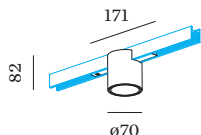

OTTICO

Standard _____
 angolo del fascio 25° _____

DATI ELETTRICI

DALI-2 _____
 48 V _____
 inserto 7.0 W _____
 Classe 3 _____

DATI FISICI

diametro 70 mm _____
 altezza 82 mm _____
 0.16 kg _____
 Adattatore 171 mm _____
 incl. adattatore per binario _____
 Strex 48 V _____

ACCESSORI PER BINARI
Copertura cieca 2m

Tipo	Colore	L-L-A (MM)	Numero di articolo
STREX system	Nero	2000-18-3	911002B0
STREX system	Bianco	2000-18-3	911002W0

Connettore

Tipo	Colore	L-A (MM)	Numero di articolo
STREX system	Bianco	105-18	90014196
STREX system	Nero	105-18	90014197