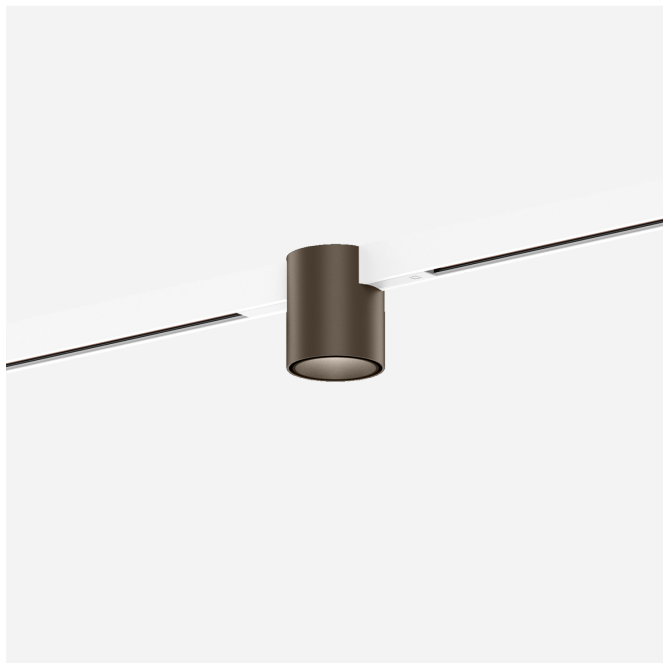

PROGETTO

TIPO

NOTA

QUANTITÀ

DATA

Downlight a binario da 48V in alluminio pressofuso; forma cilindrica; per binari montati a plafone e sospesi; Adattatore in Bianco Opaco; housing a plafone Bronzo verniciato a umido; spazzolato; con riflettore interno in Bronzo verniciato a umido; struttura opaca; con tecnologia COB (Chip on Board) per la massima efficienza; colore della luce 2700 K; binning iniziale MacAdam ≤ 2 SDCM; CRI ≥ 90 ; IRC (indice di resa cromatica) ≥ 90 ; 48 V; grado protezione IP20; Classe 3; sorgente luminosa può essere sostituita da Wever & Ducré o da un professionista con autorizzazione esplicita; dispositivo di controllo sostituibile da tecnici specializzati autorizzati;

ACCESSORI PER BINARI
Copertura cieca 2m

Tipo	Colore	L-L-A (MM)	Numero di articolo
STREX system	Nero	2000-18-3	911002B0
STREX system	Bianco	2000-18-3	911002W0

Connettore

Tipo	Colore	L-A (MM)	Numero di articolo
STREX system	Bianco	105-18	90014196
STREX system	Nero	105-18	90014197

DALI Selv Device

Tipo	L-L-A (MM)	Numero di articolo
STREX system	213-37-25	90019193

Tappo Terminale

Tipo	Colore	L-L-A (MM)	Numero di articolo
STREX system a parete/sospeso	Bianco	26-2.5-29	90014147
STREX system a parete/sospeso	Nero	26-2.5-29	90014148
STREX system a parete/sospeso	Champagne	26-2.5-29	90014347
STREX system a parete/sospeso	Bronzo	26-2.5-29	90014348