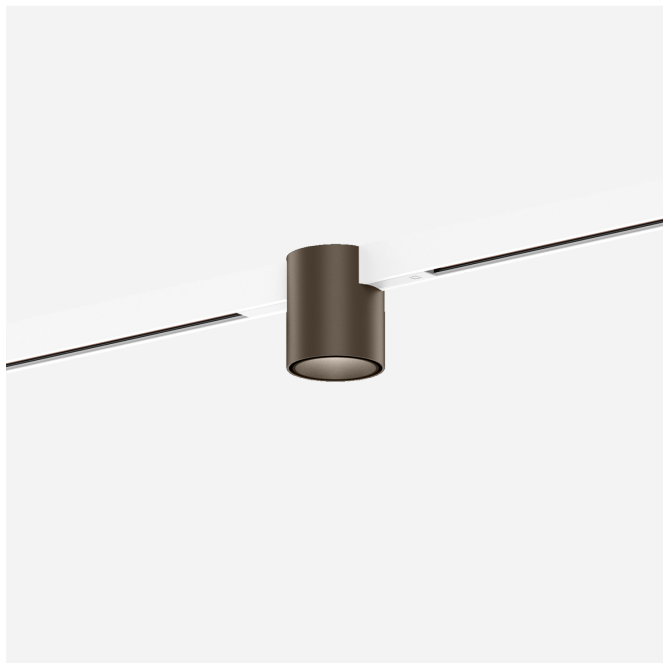

PROGETTO

TIPO

NOTA

QUANTITÀ

DATA

Downlight a binario da 48V in alluminio pressofuso; forma cilindrica; per binari montati a plafone e sospesi; Adattatore in Bianco Opaco; housing a plafone Bronzo verniciato a umido; spazzolato; con riflettore interno in Bronzo verniciato a umido; struttura opaca; con tecnologia COB (Chip on Board) per la massima efficienza; colore della luce 3000 K; binning iniziale MacAdam  $\leq 2$  SDCM; CRI  $\geq 90$ ; IRC (indice di resa cromatica)  $\geq 90$ ; 48 V; grado protezione IP20; Classe 3; sorgente luminosa può essere sostituita da Wever & Ducré o da un professionista con autorizzazione esplicita; dispositivo di controllo sostituibile da tecnici specializzati autorizzati;

**GENERALE**

Soffitto  
 Binario  
 Bianco Opaco  
 Adattatore Bianco Opaco  
 Box + diffusore interno Bronzo  
 IP20  
 Interno  
 470 lm

**LED**

3000 K  
 CRI  $\geq 90$   
 MacAdam iniziale  $\leq 2$  SDCM

**OTTICO**

Standard  
 angolo del fascio 25°

**DATI ELETTRICI**

DALI-2  
 48 V  
 inserto 7.0 W  
 Classe 3

**DATI FISICI**

diametro 70 mm  
 altezza 82 mm  
 0.16 kg  
 Adattatore 171 mm  
 incl. adattatore per binario  
 Strex 48 V

**DALI Selv Device**

Tipo	L-L-A (MM)	Numero di articolo
STREX system	213-37-25	90019193

**Tappo Terminale**

Tipo	Colore	L-L-A (MM)	Numero di articolo
STREX system   a parete/sospeso	Bianco	26-2.5-29	90014147
STREX system   a parete/sospeso	Nero	26-2.5-29	90014148
STREX system   a parete/sospeso	Champagne	26-2.5-29	90014347
STREX system   a parete/sospeso	Bronzo	26-2.5-29	90014348