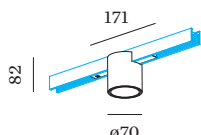

**OTTICO**

Standard  
 angolo del fascio 25°

**DATI ELETTRICI**

DALI-2  
 48 V  
 inserto 7.0 W  
 Classe 3

**DATI FISICI**

diametro 70 mm  
 altezza 82 mm  
 0.16 kg  
 Adattatore 171 mm  
 incl. adattatore per binario  
 Strex 48 V

**ACCESSORI PER BINARI**
**Copertura cieca 2m**

Tipo	Colore	L-L-A (MM)	Numero di articolo
STREX system	Nero	2000-18-3	911002B0
STREX system	Bianco	2000-18-3	911002W0

**Connettore**

Tipo	Colore	L-A (MM)	Numero di articolo
STREX system	Bianco	105-18	90014196
STREX system	Nero	105-18	90014197