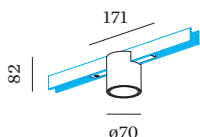

PROGETTO

TIPO

NOTA

QUANTITÀ

DATA

Downlight a binario da 48V in alluminio pressofuso; forma cilindrica; per binari montati a plafone e sospesi; Adattatore in Bianco Opaco; housing a plafone Bianco Satinato verniciato a polvere; struttura di superficie opaca; con riflettore interno in Bianco Satinato verniciato a umido; struttura di superficie opaca; con tecnologia COB (Chip on Board) per la massima efficienza; colore della luce 2700 K; binning iniziale MacAdam ≤ 2 SDCM; CRI ≥ 90 ; IRC (indice di resa cromatica) ≥ 90 ; 48 V; grado protezione IP20; Classe 3; sorgente luminosa può essere sostituita da Wever & Ducré o da un professionista con autorizzazione esplicita; dispositivo di controllo sostituibile da tecnici specializzati autorizzati;

OTTICO

Standard _____
 angolo del fascio 25° _____

DATI ELETTRICI

DALI-2 _____
 48 V _____
 inserto 7.0 W _____
 Classe 3 _____

DATI FISICI

diametro 70 mm _____
 altezza 82 mm _____
 0.16 kg _____
 Adattatore 171 mm _____
 incl. adattatore per binario _____
 Strex 48 V _____