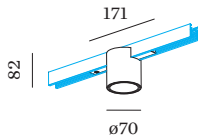

OTTICO

Standard _____
 angolo del fascio 25° _____

DATI ELETTRICI

DALI-2 _____
 48 V _____
 inserto 7.0 W _____
 Classe 3 _____

DATI FISICI

diametro 70 mm _____
 altezza 82 mm _____
 0.16 kg _____
 Adattatore 171 mm _____
 incl. adattatore per binario _____
 Strex 48 V _____

^a I colori potrebbero variare leggermente a causa di condizioni di produzione.

ACCESSORI PER BINARI
Copertura cieca 2m

Tipo	Colore	L-L-A (MM)	Numero di articolo
STREX system	Nero	2000-18-3	911002B0
STREX system	Bianco	2000-18-3	911002W0