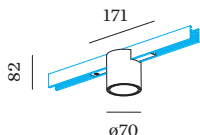

PROGETTO

TIPO

NOTA

QUANTITÀ

DATA

Downlight a binario da 48V in alluminio pressofuso; forma cilindrica; per binari montati a plafone e sospesi; Adattatore in Nero opaco; housing a plafone Nero Satinato verniciato a polvere; struttura di superficie opaca; con riflettore interno in Nero Satinato verniciato a umido; struttura opaca; con tecnologia COB (Chip on Board) per la massima efficienza; non dimmerabile; colore della luce 2700 K; binning iniziale MacAdam ≤ 2 SDCM; CRI ≥ 90 ; IRC (indice di resa cromatica) ≥ 90 ; 48 V; grado protezione IP20; Classe 3; sorgente luminosa può essere sostituita da Wever & Ducré o da un professionista con autorizzazione esplicita; dispositivo di controllo sostituibile da tecnici specializzati autorizzati;

OTTICO

Standard _____
 angolo del fascio 25° _____

DATI ELETTRICI

non dim _____
 48 V _____
 inserto 7.0 W _____
 Classe 3 _____

DATI FISICI

diametro 70 mm _____
 altezza 82 mm _____
 0.16 kg _____
 Adattatore 171 mm _____
 incl. adattatore per binario _____
 Strex 48 V _____