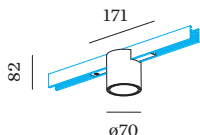

PROGETTO

TIPO

NOTA

QUANTITÀ

DATA

Downlight a binario da 48V in alluminio pressofuso; forma cilindrica; per binari montati a plafone e sospesi; Adattatore in Nero opaco; housing a plafone Nero Satinato verniciato a polvere; struttura di superficie opaca; con riflettore interno in Nero Satinato verniciato a umido; struttura opaca; con tecnologia COB (Chip on Board) per la massima efficienza; non dimmerabile; colore della luce 3000 K; binning iniziale MacAdam ≤ 2 SDCM; CRI ≥ 90 ; IRC (indice di resa cromatica) ≥ 90 ; 48 V; grado protezione IP20; Classe 3; sorgente luminosa può essere sostituita da Wever & Ducré o da un professionista con autorizzazione esplicita; dispositivo di controllo sostituibile da tecnici specializzati autorizzati;

OTTICO

Standard _____
 angolo del fascio 25° _____

DATI ELETTRICI

non dim _____
 48 V _____
 inserto 7.0 W _____
 Classe 3 _____

DATI FISICI

diametro 70 mm _____
 altezza 82 mm _____
 0.16 kg _____
 Adattatore 171 mm _____
 incl. adattatore per binario _____
 Strex 48 V _____