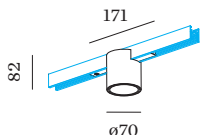

**DATA**

---

Downlight a binario da 48V in alluminio pressofuso; forma cilindrica; per binari montati a plafone e sospesi; Adattatore in Nero opaco; housing a plafone Nero Satinato verniciato a polvere; struttura di superficie opaca; con riflettore interno in Bronzo verniciato a umido; struttura opaca; con tecnologia COB (Chip on Board) per la massima efficienza; non dimmerabile; colore della luce 2700 K; binning iniziale MacAdam  $\leq 2$  SDCM; CRI  $\geq 90$ ; IRC (indice di resa cromatica)  $\geq 90$ ; 48 V; grado protezione IP20; Classe 3; sorgente luminosa può essere sostituita da Wever & Ducré o da un professionista con autorizzazione esplicita; dispositivo di controllo sostituibile da tecnici specializzati autorizzati;

**DATI FISICI**

diametro 70 mm \_\_\_\_\_  
 altezza 82 mm \_\_\_\_\_  
 0.16 kg \_\_\_\_\_  
 Adattatore 171 mm \_\_\_\_\_  
 incl. adattatore per binario \_\_\_\_\_  
 Strex 48 V \_\_\_\_\_

**ACCESSORI PER BINARI**
**Copertura cieca 2m**