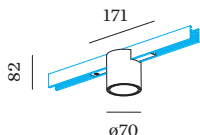

PROGETTO

TIPO

NOTA

QUANTITÀ

DATA

Downlight a binario da 48V in alluminio pressofuso; forma cilindrica; per binari montati a plafone e sospesi; Adattatore in Nero opaco; housing a plafone Bianco Satinato verniciato a polvere; struttura di superficie opaca; con riflettore interno in Nero Satinato verniciato a umido; struttura opaca; con tecnologia COB (Chip on Board) per la massima efficienza; non dimmerabile; colore della luce 2700 K; binning iniziale MacAdam ≤ 2 SDCM; CRI ≥ 90 ; IRC (indice di resa cromatica) ≥ 90 ; 48 V; grado protezione IP20; Classe 3; sorgente luminosa può essere sostituita da Wever & Ducré o da un professionista con autorizzazione esplicita; dispositivo di controllo sostituibile da tecnici specializzati autorizzati;

OTTICO

Standard _____
 angolo del fascio 25° _____

DATI ELETTRICI

non dim _____
 48 V _____
 inserto 7.0 W _____
 Classe 3 _____

DATI FISICI

diametro 70 mm _____
 altezza 82 mm _____
 0.16 kg _____
 Adattatore 171 mm _____
 incl. adattatore per binario _____
 Strex 48 V _____