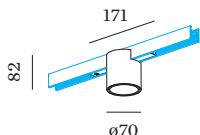

OTTICO

Standard _____
 angolo del fascio 25° _____

DATI ELETTRICI

non dim _____
 48 V _____
 inserto 7.0 W _____
 Classe 3 _____

DATI FISICI

diametro 70 mm _____
 altezza 82 mm _____
 0.16 kg _____
 Adattatore 171 mm _____
 incl. adattatore per binario _____
 Strex 48 V _____

ACCESSORI PER BINARI
Copertura cieca 2m

Tipo	Colore	L-L-A (MM)	Numero di articolo
STREX system	Nero	2000-18-3	911002B0
STREX system	Bianco	2000-18-3	911002W0

Connettore

Tipo	Colore	L-A (MM)	Numero di articolo
STREX system	Bianco	105-18	90014196
STREX system	Nero	105-18	90014197