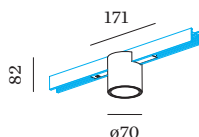

**DATI FISICI**

diametro 70 mm \_\_\_\_\_  
 altezza 82 mm \_\_\_\_\_  
 0.16 kg \_\_\_\_\_  
 Adattatore 171 mm \_\_\_\_\_  
 incl. adattatore per binario \_\_\_\_\_  
 Strex 48 V \_\_\_\_\_

**ACCESSORI PER BINARI**
**Copertura cieca 2m**