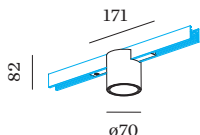

**DATA**

---

Downlight a binario da 48V in alluminio pressofuso; forma cilindrica; per binari montati a plafone e sospesi; Adattatore in Nero opaco; housing a plafone Bianco Satinato verniciato a polvere; struttura di superficie opaca; con riflettore interno in Bianco Satinato verniciato a umido; struttura di superficie opaca; con tecnologia COB (Chip on Board) per la massima efficienza; non dimmerabile; colore della luce 2700 K; binning iniziale MacAdam  $\leq 2$  SDCM; CRI  $\geq 90$ ; IRC (indice di resa cromatica)  $\geq 90$ ; 48 V; grado protezione IP20; Classe 3; sorgente luminosa può essere sostituita da Wever & Ducré o da un professionista con autorizzazione esplicita; dispositivo di controllo sostituibile da tecnici specializzati autorizzati;

**DATI FISICI**

diametro 70 mm \_\_\_\_\_  
 altezza 82 mm \_\_\_\_\_  
 0.16 kg \_\_\_\_\_  
 Adattatore 171 mm \_\_\_\_\_  
 incl. adattatore per binario \_\_\_\_\_  
 Strex 48 V \_\_\_\_\_

**ACCESSORI PER BINARI**
**Copertura cieca 2m**