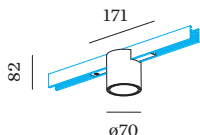

PROGETTO

TIPO

NOTA

QUANTITÀ

DATA

Downlight a binario da 48V in alluminio pressofuso; forma cilindrica; per binari montati a plafone e sospesi; Adattatore in Nero opaco; housing a plafone Bianco Satinato verniciato a polvere; struttura di superficie opaca; con riflettore interno in Bianco Satinato verniciato a umido; struttura di superficie opaca; con tecnologia COB (Chip on Board) per la massima efficienza; non dimmerabile; colore della luce 3000 K; binning iniziale MacAdam ≤ 2 SDCM; CRI ≥ 90 ; IRC (indice di resa cromatica) ≥ 90 ; 48 V; grado protezione IP20; Classe 3; sorgente luminosa può essere sostituita da Wever & Ducré o da un professionista con autorizzazione esplicita; dispositivo di controllo sostituibile da tecnici specializzati autorizzati;

OTTICO

Standard _____
 angolo del fascio 25° _____

DATI ELETTRICI

non dim _____
 48 V _____
 inserto 7.0 W _____
 Classe 3 _____

DATI FISICI

diametro 70 mm _____
 altezza 82 mm _____
 0.16 kg _____
 Adattatore 171 mm _____
 incl. adattatore per binario _____
 Strex 48 V _____