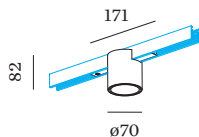

**DATI FISICI**

diametro 70 mm \_\_\_\_\_  
 altezza 82 mm \_\_\_\_\_  
 0.16 kg \_\_\_\_\_  
 Adattatore 171 mm \_\_\_\_\_  
 incl. adattatore per binario \_\_\_\_\_  
 Strex 48 V \_\_\_\_\_

**ACCESSORI PER BINARI**
**Copertura cieca 2m**