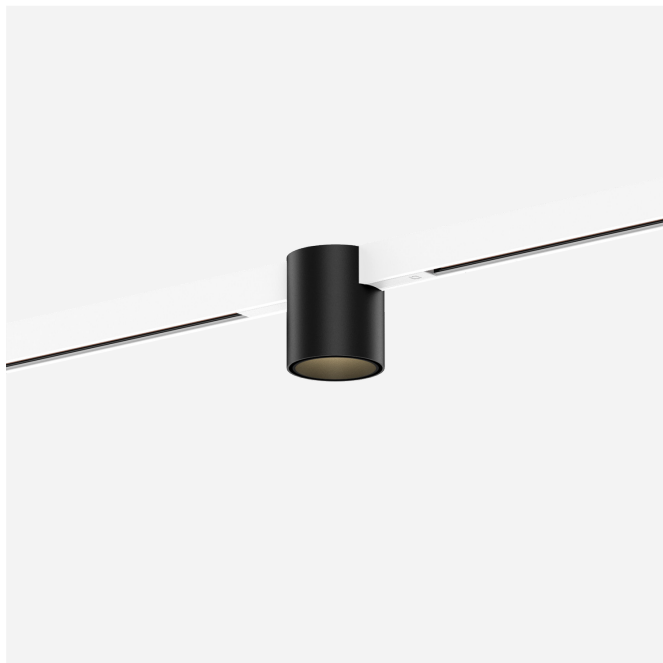

**DATA**

---

Downlight a binario da 48V in alluminio pressofuso; forma cilindrica; per binari montati a plafone e sospesi; Adattatore in Bianco Opaco; housing a plafone Nero Satinato verniciato a polvere; struttura di superficie opaca; con riflettore interno in Nero Satinato verniciato a umido; struttura opaca; con tecnologia COB (Chip on Board) per la massima efficienza; non dimmerabile; colore della luce 3000 K; binning iniziale MacAdam  $\leq 2$  SDCM; CRI  $\geq 90$ ; IRC (indice di resa cromatica)  $\geq 90$ ; 48 V; grado protezione IP20; Classe 3; sorgente luminosa può essere sostituita da Wever & Ducré o da un professionista con autorizzazione esplicita; dispositivo di controllo sostituibile da tecnici specializzati autorizzati;

**GENERALE**

Soffitto \_\_\_\_\_  
 Binario \_\_\_\_\_  
 Bianco Opaco \_\_\_\_\_  
 Adattatore Bianco Opaco \_\_\_\_\_  
 Box + diffusore interno Nero opaco \_\_\_\_\_  
 IP20 \_\_\_\_\_  
 Interno \_\_\_\_\_  
 470 lm \_\_\_\_\_

**DATI FISICI**

diametro 70 mm \_\_\_\_\_  
 altezza 82 mm \_\_\_\_\_  
 0.16 kg \_\_\_\_\_  
 Adattatore 171 mm \_\_\_\_\_  
 incl. adattatore per binario \_\_\_\_\_  
 Strex 48 V \_\_\_\_\_

**ACCESSORI PER BINARI**
**Copertura cieca 2m**