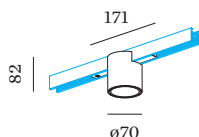

**DATI FISICI**

diametro 70 mm \_\_\_\_\_  
 altezza 82 mm \_\_\_\_\_  
 0.16 kg \_\_\_\_\_  
 Adattatore 171 mm \_\_\_\_\_  
 incl. adattatore per binario \_\_\_\_\_  
 Strex 48 V \_\_\_\_\_

**ACCESSORI PER BINARI**
**Copertura cieca 2m**