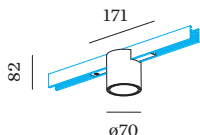

PROGETTO

TIPO

NOTA

QUANTITÀ

DATA

Downlight a binario da 48V in alluminio pressofuso; forma cilindrica; per binari montati a plafone e sospesi; Adattatore in Bianco Opaco; housing a plafone Nero Satinato verniciato a polvere; struttura di superficie opaca; con riflettore interno in Bronzo verniciato a umido; struttura opaca; con tecnologia COB (Chip on Board) per la massima efficienza; non dimmerabile; colore della luce 2700 K; binning iniziale MacAdam ≤ 2 SDCM; CRI ≥ 90 ; IRC (indice di resa cromatica) ≥ 90 ; 48 V; grado protezione IP20; Classe 3; sorgente luminosa può essere sostituita da Wever & Ducré o da un professionista con autorizzazione esplicita; dispositivo di controllo sostituibile da tecnici specializzati autorizzati;

OTTICO

Standard _____
 angolo del fascio 25° _____

DATI ELETTRICI

non dim _____
 48 V _____
 inserto 7.0 W _____
 Classe 3 _____

DATI FISICI

diametro 70 mm _____
 altezza 82 mm _____
 0.16 kg _____
 Adattatore 171 mm _____
 incl. adattatore per binario _____
 Strex 48 V _____