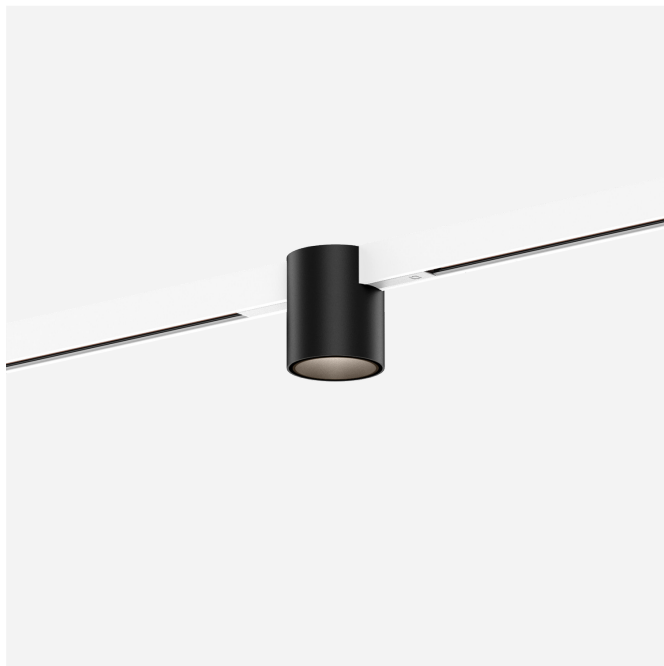

PROGETTO

TIPO

NOTA

QUANTITÀ

DATA

Downlight a binario da 48V in alluminio pressofuso; forma cilindrica; per binari montati a plafone e sospesi; Adattatore in Bianco Opaco; housing a plafone Nero Satinato verniciato a polvere; struttura di superficie opaca; con riflettore interno in Bronzo verniciato a umido; struttura opaca; con tecnologia COB (Chip on Board) per la massima efficienza; non dimmerabile; colore della luce 2700 K; binning iniziale MacAdam ≤ 2 SDCM; CRI ≥ 90 ; IRC (indice di resa cromatica) ≥ 90 ; 48 V; grado protezione IP20; Classe 3; sorgente luminosa può essere sostituita da Wever & Ducré o da un professionista con autorizzazione esplicita; dispositivo di controllo sostituibile da tecnici specializzati autorizzati;

ACCESSORI PER BINARI
Copertura cieca 2m

Tipo	Colore	L-L-A (MM)	Numero di articolo
STREX system	Nero	2000-18-3	911002B0
STREX system	Bianco	2000-18-3	911002W0

Connettore

Tipo	Colore	L-A (MM)	Numero di articolo
STREX system	Bianco	105-18	90014196
STREX system	Nero	105-18	90014197

DALI Selv Device

Tipo	L-L-A (MM)	Numero di articolo
STREX system	213-37-25	90019193

Tappo Terminale

Tipo	Colore	L-L-A (MM)	Numero di articolo
STREX system a parete/sospeso	Bianco	26-2.5-29	90014147
STREX system a parete/sospeso	Nero	26-2.5-29	90014148
STREX system a parete/sospeso	Champagne	26-2.5-29	90014347
STREX system a parete/sospeso	Bronzo	26-2.5-29	90014348