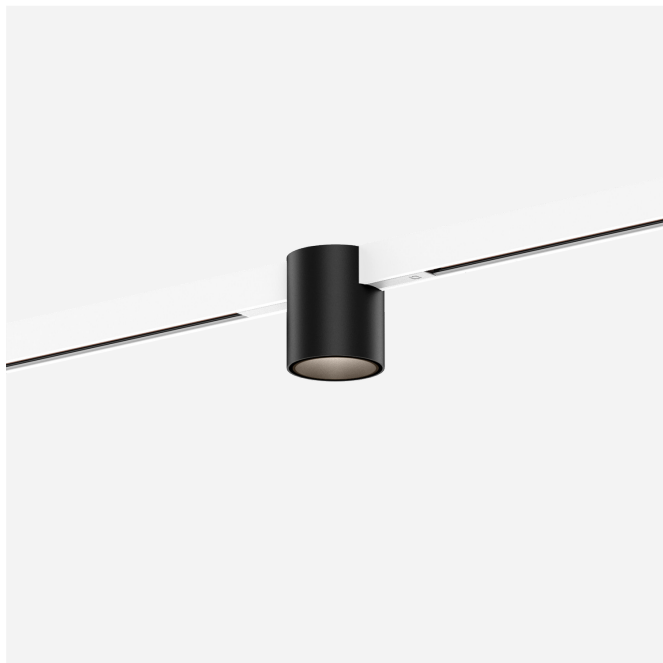

PROGETTO

TIPO

NOTA

QUANTITÀ

DATA

Downlight a binario da 48V in alluminio pressofuso; forma cilindrica; per binari montati a plafone e sospesi; Adattatore in Bianco Opaco; housing a plafone Nero Satinato verniciato a polvere; struttura di superficie opaca; con riflettore interno in Bronzo verniciato a umido; struttura opaca; con tecnologia COB (Chip on Board) per la massima efficienza; non dimmerabile; colore della luce 3000 K; binning iniziale MacAdam ≤ 2 SDCM; CRI ≥ 90 ; IRC (indice di resa cromatica) ≥ 90 ; 48 V; grado protezione IP20; Classe 3; sorgente luminosa può essere sostituita da Wever & Ducré o da un professionista con autorizzazione esplicita; dispositivo di controllo sostituibile da tecnici specializzati autorizzati;

GENERALE

Soffitto _____
 Binario _____
 Bianco Opaco _____
 Adattatore Bianco Opaco _____
 Box + diffusore interno Nero opaco + Bronzo _____
 IP20 _____
 Interno _____
 470 lm _____

LED

3000 K _____
 CRI ≥ 90 _____
 MacAdam iniziale ≤ 2 SDCM _____

ACCESSORI PER BINARI
Copertura cieca 2m

Tipo	Colore	L-L-A (MM)	Numero di articolo
STREX system	Nero	2000-18-3	911002B0
STREX system	Bianco	2000-18-3	911002W0

Connettore

Tipo	Colore	L-A (MM)	Numero di articolo
STREX system	Bianco	105-18	90014196
STREX system	Nero	105-18	90014197

DALI Selv Device

Tipo	L-L-A (MM)	Numero di articolo
STREX system	213-37-25	90019193

Tappo Terminale

Tipo	Colore	L-L-A (MM)	Numero di articolo
STREX system a parete/sospeso	Bianco	26-2.5-29	90014147
STREX system a parete/sospeso	Nero	26-2.5-29	90014148
STREX system a parete/sospeso	Champagne	26-2.5-29	90014347
STREX system a parete/sospeso	Bronzo	26-2.5-29	90014348