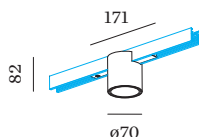

OTTICO

Standard _____
 angolo del fascio 25° _____

DATI ELETTRICI

non dim _____
 48 V _____
 inserto 7.0 W _____
 Classe 3 _____

DATI FISICI

diametro 70 mm _____
 altezza 82 mm _____
 0.16 kg _____
 Adattatore 171 mm _____
 incl. adattatore per binario _____
 Strex 48 V _____

ACCESSORI PER BINARI
Copertura cieca 2m

Tipo	Colore	L-L-A (MM)	Numero di articolo
STREX system	Nero	2000-18-3	911002B0
STREX system	Bianco	2000-18-3	911002W0

Connettore

Tipo	Colore	L-A (MM)	Numero di articolo
STREX system	Bianco	105-18	90014196
STREX system	Nero	105-18	90014197