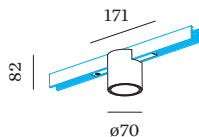

PROGETTO

TIPO

NOTA

QUANTITÀ

DATA

Downlight a binario da 48V in alluminio pressofuso; forma cilindrica; per binari montati a plafone e sospesi; Adattatore in Bianco Opaco; housing a plafone Bianco Satinato verniciato a polvere; struttura di superficie opaca; con riflettore interno in Nero Satinato verniciato a umido; struttura opaca; con tecnologia COB (Chip on Board) per la massima efficienza; non dimmerabile; colore della luce 2700 K; binning iniziale MacAdam ≤ 2 SDCM; CRI ≥ 90 ; IRC (indice di resa cromatica) ≥ 90 ; 48 V; grado protezione IP20; Classe 3; sorgente luminosa può essere sostituita da Wever & Ducré o da un professionista con autorizzazione esplicita; dispositivo di controllo sostituibile da tecnici specializzati autorizzati;

OTTICO

Standard _____
 angolo del fascio 25° _____

DATI ELETTRICI

non dim _____
 48 V _____
 inserto 7.0 W _____
 Classe 3 _____

DATI FISICI

diametro 70 mm _____
 altezza 82 mm _____
 0.16 kg _____
 Adattatore 171 mm _____
 incl. adattatore per binario _____
 Strex 48 V _____