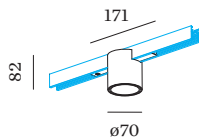

OTTICO

Standard _____
 angolo del fascio 25° _____

DATI ELETTRICI

non dim _____
 48 V _____
 inserto 7.0 W _____
 Classe 3 _____

DATI FISICI

diametro 70 mm _____
 altezza 82 mm _____
 0.16 kg _____
 Adattatore 171 mm _____
 incl. adattatore per binario _____
 Strex 48 V _____

ACCESSORI PER BINARI
Copertura cieca 2m

Tipo	Colore	L-L-A (MM)	Numero di articolo
STREX system	Nero	2000-18-3	911002B0
STREX system	Bianco	2000-18-3	911002W0

Connettore

Tipo	Colore	L-A (MM)	Numero di articolo
STREX system	Bianco	105-18	90014196
STREX system	Nero	105-18	90014197