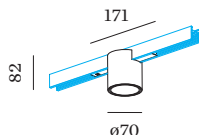

**DATI FISICI**

diametro 70 mm \_\_\_\_\_  
 altezza 82 mm \_\_\_\_\_  
 0.16 kg \_\_\_\_\_  
 Adattatore 171 mm \_\_\_\_\_  
 incl. adattatore per binario \_\_\_\_\_  
 Strex 48 V \_\_\_\_\_

**ACCESSORI PER BINARI**
**Copertura cieca 2m**