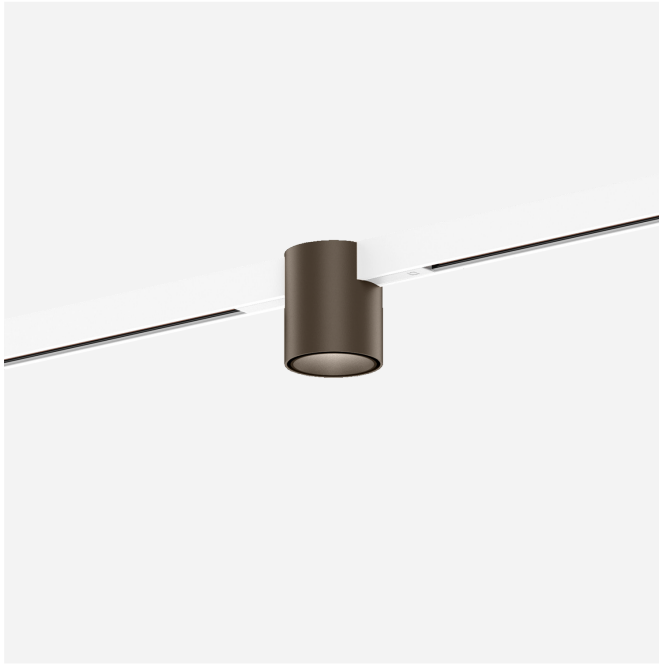

DATA

---

Downlight a binario da 48V in alluminio pressofuso; forma cilindrica; per binari montati a plafone e sospesi; Adattatore in Bianco Opaco; housing a plafone Bronzo verniciato a umido; spazzolato; con riflettore interno in Bronzo verniciato a umido; struttura opaca; con tecnologia COB (Chip on Board) per la massima efficienza; non dimmerabile; colore della luce 2700 K; binning iniziale MacAdam  $\leq 2$  SDCM; CRI  $\geq 90$ ; IRC (indice di resa cromatica)  $\geq 90$ ; 48 V; grado protezione IP20; Classe 3; sorgente luminosa può essere sostituita da Wever & Ducré o da un professionista con autorizzazione esplicita; dispositivo di controllo sostituibile da tecnici specializzati autorizzati;

**GENERALE**

Soffitto \_\_\_\_\_  
 Binario \_\_\_\_\_  
 Bianco Opaco \_\_\_\_\_  
 Adattatore Bianco Opaco \_\_\_\_\_  
 Box + diffusore interno Bronzo \_\_\_\_\_  
 IP20 \_\_\_\_\_  
 Interno \_\_\_\_\_  
 440 lm \_\_\_\_\_

**DATI FISICI**

diametro 70 mm \_\_\_\_\_  
 altezza 82 mm \_\_\_\_\_  
 0.16 kg \_\_\_\_\_  
 Adattatore 171 mm \_\_\_\_\_  
 incl. adattatore per binario \_\_\_\_\_  
 Strex 48 V \_\_\_\_\_

**ACCESSORI PER BINARI**
**Copertura cieca 2m**