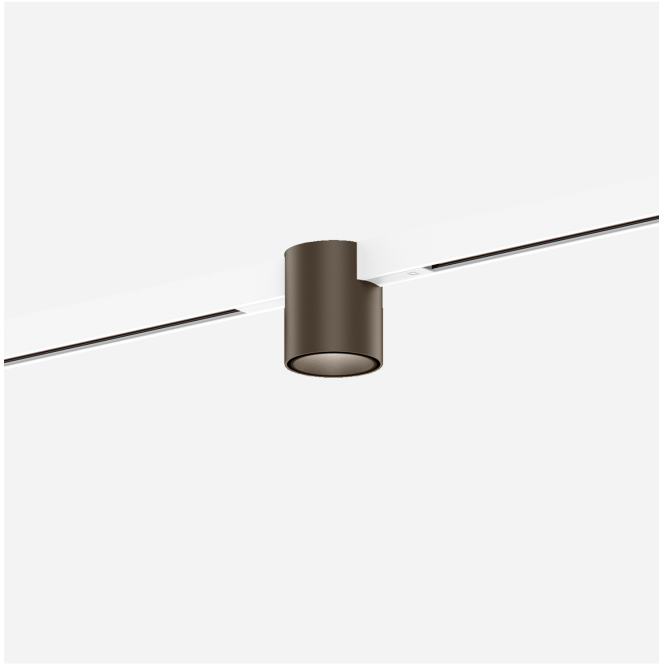

PROGETTO

TIPO

NOTA

QUANTITÀ

DATA

Downlight a binario da 48V in alluminio pressofuso; forma cilindrica; per binari montati a plafone e sospesi; Adattatore in Bianco Opaco; housing a plafone Bronzo verniciato a umido; spazzolato; con riflettore interno in Bronzo verniciato a umido; struttura opaca; con tecnologia COB (Chip on Board) per la massima efficienza; non dimmerabile; colore della luce 3000 K; binning iniziale MacAdam ≤ 2 SDCM; CRI ≥ 90 ; IRC (indice di resa cromatica) ≥ 90 ; 48 V; grado protezione IP20; Classe 3; sorgente luminosa può essere sostituita da Wever & Ducré o da un professionista con autorizzazione esplicita; dispositivo di controllo sostituibile da tecnici specializzati autorizzati;

ACCESSORI PER BINARI
Copertura cieca 2m

Tipo	Colore	L-L-A (MM)	Numero di articolo
STREX system	Nero	2000-18-3	911002B0
STREX system	Bianco	2000-18-3	911002W0

Connettore

Tipo	Colore	L-A (MM)	Numero di articolo
STREX system	Bianco	105-18	90014196
STREX system	Nero	105-18	90014197

DALI Selv Device

Tipo	L-L-A (MM)	Numero di articolo
STREX system	213-37-25	90019193

Tappo Terminale

Tipo	Colore	L-L-A (MM)	Numero di articolo
STREX system a parete/sospeso	Bianco	26-2.5-29	90014147
STREX system a parete/sospeso	Nero	26-2.5-29	90014148
STREX system a parete/sospeso	Champagne	26-2.5-29	90014347
STREX system a parete/sospeso	Bronzo	26-2.5-29	90014348