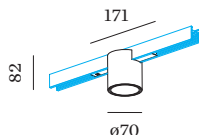

OTTICO

Standard _____
 angolo del fascio 25° _____

DATI ELETTRICI

non dim _____
 48 V _____
 inserto 7.0 W _____
 Classe 3 _____

DATI FISICI

diametro 70 mm _____
 altezza 82 mm _____
 0.16 kg _____
 Adattatore 171 mm _____
 incl. adattatore per binario _____
 Strex 48 V _____

ACCESSORI PER BINARI
Copertura cieca 2m

Tipo	Colore	L-L-A (MM)	Numero di articolo
STREX system	Nero	2000-18-3	911002B0
STREX system	Bianco	2000-18-3	911002W0

Connettore

Tipo	Colore	L-A (MM)	Numero di articolo
STREX system	Bianco	105-18	90014196
STREX system	Nero	105-18	90014197