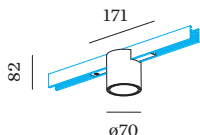

PROGETTO

TIPO

NOTA

QUANTITÀ

DATA

Downlight a binario da 48V in alluminio pressofuso; forma cilindrica; per binari montati a plafone e sospesi; Adattatore in Bianco Opaco; housing a plafone Bianco Satinato verniciato a polvere; struttura di superficie opaca; con riflettore interno in Bianco Satinato verniciato a umido; struttura di superficie opaca; con tecnologia COB (Chip on Board) per la massima efficienza; non dimmerabile; colore della luce 2700 K; binning iniziale MacAdam ≤ 2 SDCM; CRI ≥ 90 ; IRC (indice di resa cromatica) ≥ 90 ; 48 V; grado protezione IP20; Classe 3; sorgente luminosa può essere sostituita da Wever & Ducré o da un professionista con autorizzazione esplicita; dispositivo di controllo sostituibile da tecnici specializzati autorizzati;

OTTICO

Standard _____
 angolo del fascio 25° _____

DATI ELETTRICI

non dim _____
 48 V _____
 inserto 7.0 W _____
 Classe 3 _____

DATI FISICI

diametro 70 mm _____
 altezza 82 mm _____
 0.16 kg _____
 Adattatore 171 mm _____
 incl. adattatore per binario _____
 Strex 48 V _____