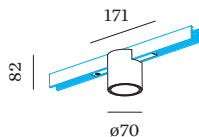

PROGETTO

TIPO

NOTA

QUANTITÀ

DATA

Downlight a binario da 48V in alluminio pressofuso; forma cilindrica; per binari montati a plafone e sospesi; Adattatore in Bianco Opaco; housing a plafone Bianco Satinato verniciato a polvere; struttura di superficie opaca; con riflettore interno in Bianco Satinato verniciato a umido; struttura di superficie opaca; con tecnologia COB (Chip on Board) per la massima efficienza; non dimmerabile; colore della luce 3000 K; binning iniziale MacAdam ≤ 2 SDCM; CRI ≥ 90 ; IRC (indice di resa cromatica) ≥ 90 ; 48 V; grado protezione IP20; Classe 3; sorgente luminosa può essere sostituita da Wever & Ducré o da un professionista con autorizzazione esplicita; dispositivo di controllo sostituibile da tecnici specializzati autorizzati;

OTTICO

Standard _____
 angolo del fascio 25° _____

DATI ELETTRICI

non dim _____
 48 V _____
 inserto 7.0 W _____
 Classe 3 _____

DATI FISICI

diametro 70 mm _____
 altezza 82 mm _____
 0.16 kg _____
 Adattatore 171 mm _____
 incl. adattatore per binario _____
 Strex 48 V _____