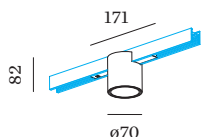

**DATI FISICI**

diametro 70 mm \_\_\_\_\_  
 altezza 82 mm \_\_\_\_\_  
 0.16 kg \_\_\_\_\_  
 Adattatore 171 mm \_\_\_\_\_  
 incl. adattatore per binario \_\_\_\_\_  
 Strex 48 V \_\_\_\_\_

<sup>a</sup> I colori potrebbero variare leggermente a causa di condizioni di produzione.