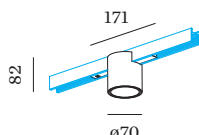

**DATI FISICI**

diametro 70 mm \_\_\_\_\_  
 altezza 82 mm \_\_\_\_\_  
 0.16 kg \_\_\_\_\_  
 Adattatore 171 mm \_\_\_\_\_  
 incl. adattatore per binario \_\_\_\_\_  
 Strex 48 V \_\_\_\_\_

<sup>a</sup> I colori potrebbero variare leggermente a causa di condizioni di produzione.