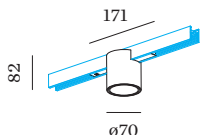

PROGETTO

TIPO

NOTA

QUANTITÀ

DATA

Downlight a binario da 48V in alluminio pressofuso; forma cilindrica; per binari montati a plafone e sospesi; Adattatore in Nero opaco; housing a plafone Nero Satinato verniciato a polvere; struttura di superficie opaca; con riflettore interno in Bronzo verniciato a umido; struttura opaca; con tecnologia COB (Chip on Board) per la massima efficienza; colore della luce 2700 K; binning iniziale MacAdam  $\leq 2$  SDCM; CRI  $\geq 90$ ; IRC (indice di resa cromatica)  $\geq 90$ ; 48 V; grado protezione IP20; Classe 3; sorgente luminosa può essere sostituita da Wever & Ducré o da un professionista con autorizzazione esplicita; dispositivo di controllo sostituibile da tecnici specializzati autorizzati;

**DATI FISICI**

diametro 70 mm \_\_\_\_\_  
 altezza 82 mm \_\_\_\_\_  
 0.16 kg \_\_\_\_\_  
 Adattatore 171 mm \_\_\_\_\_  
 incl. adattatore per binario \_\_\_\_\_  
 Strex 48 V \_\_\_\_\_

**ACCESSORI PER BINARI**
**Copertura cieca 2m**