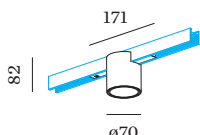

PROGETTO

TIPO

NOTA

QUANTITÀ

DATA

Downlight a binario da 48V in alluminio pressofuso; forma cilindrica; per binari montati a plafone e sospesi; Adattatore in Nero opaco; housing a plafone Bianco Satinato verniciato a polvere; struttura di superficie opaca; con riflettore interno in Nero Satinato verniciato a umido; struttura opaca; con tecnologia COB (Chip on Board) per la massima efficienza; colore della luce 2700 K; binning iniziale MacAdam ≤ 2 SDCM; CRI ≥ 90 ; IRC (indice di resa cromatica) ≥ 90 ; 48 V; grado protezione IP20; Classe 3; sorgente luminosa può essere sostituita da Wever & Ducré o da un professionista con autorizzazione esplicita; dispositivo di controllo sostituibile da tecnici specializzati autorizzati;

OTTICO

Standard _____
 angolo del fascio 25° _____

DATI ELETTRICI

DALI-2 _____
 48 V _____
 inserto 7.0 W _____
 Classe 3 _____

DATI FISICI

diametro 70 mm _____
 altezza 82 mm _____
 0.16 kg _____
 Adattatore 171 mm _____
 incl. adattatore per binario _____
 Strex 48 V _____