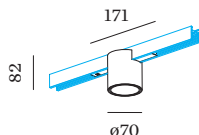

PROGETTO

TIPO

NOTA

QUANTITÀ

DATA

Downlight a binario da 48V in alluminio pressofuso; forma cilindrica; per binari montati a plafone e sospesi; Adattatore in Nero opaco; housing a plafone Bianco Satinato verniciato a polvere; struttura di superficie opaca; con riflettore interno in Nero Satinato verniciato a umido; struttura opaca; con tecnologia COB (Chip on Board) per la massima efficienza; colore della luce 3000 K; binning iniziale MacAdam ≤ 2 SDCM; CRI ≥ 90 ; IRC (indice di resa cromatica) ≥ 90 ; 48 V; grado protezione IP20; Classe 3; sorgente luminosa può essere sostituita da Wever & Ducré o da un professionista con autorizzazione esplicita; dispositivo di controllo sostituibile da tecnici specializzati autorizzati;

OTTICO

Standard _____
 angolo del fascio 25° _____

DATI ELETTRICI

DALI-2 _____
 48 V _____
 inserto 7.0 W _____
 Classe 3 _____

DATI FISICI

diametro 70 mm _____
 altezza 82 mm _____
 0.16 kg _____
 Adattatore 171 mm _____
 incl. adattatore per binario _____
 Strex 48 V _____