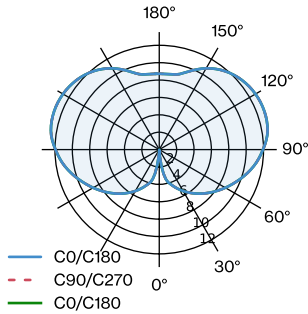

colour warm dimming

2200 K - 4000 K

CRI \geq 80

L80 / 60000 h

3 SDCM

OTTICO

Opal

DATI ELETTRICI

220 - 240 V

Potenza totale del sistema 2.5 W

Classe 3

DATI FISICI

Diameter 280 mm

Height 350 mm

1.1 kg

Lampada portatile in polietilene e polipropilene; superficie in LLDPE Bianco + Nero; con tecnologia COB (Chip on Board) per la massima efficienza; colore della luce 2200 K - 4000 K colour warm dimming; binning iniziale MacAdam \leq 3 SDCM; CRI \geq 80; 220 - 240 V; batteria ricaricabile agli ioni di litio e caricatore inclusi; tempo di illuminazione 8 ore; tempo di ricarica 5 ore; grado protezione IP65; Classe 3; accessori ottici disponibili in opzione; sorgente luminosa sostituibile dall'utente finale; dispositivo di controllo sostituibile dall'utente finale;

WEVER & DUCRÉ
LIGHTING

COSTA 2.0

8652860B9

DISTRIBUZIONE LUCE

Fattore di manutenzione

Tempo di funzionamento [h]	10 000	20 000	30 000	40 000	50 000
LLMF	0.98	0.96	0.94	0.91	0.9
LSF	1	1	1	1	1

MF	$LMF \times RSMF \times LLMF \times LSF$	RSMF ^a	Fattore di manutenzione del locale luminoso
MF	Fattore di manutenzione	LLMF	Fattore di manutenzione del locale luminoso
LMF ^a	Fattore di manutenzione dell'apparecchio	LSF	Fattore di sopravvivenza della lampada