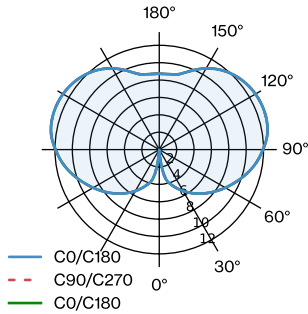

WEVER & DUCRÉ
LIGHTING

COSTA 2.0

865286OR9

DISTRIBUZIONE LUCE

Fattore di manutenzione

Tempo di funzionamento [h]	10 000	20 000	30 000	40 000	50 000
LLMF	0.98	0.96	0.94	0.91	0.9
LSF	1	1	1	1	1

MF	$LMF \times RSMF \times LLMF \times LSF$	RSMF^a	Fattore di manutenzione del locale luminoso
MF	Fattore di manutenzione	LLMF	Fattore di manutenzione del locale luminoso
LMF^a	Fattore di manutenzione dell'apparecchio	LSF	Fattore di sopravvivenza della lampada

^a Secondo "CIE 97, Maintenance of indoor electric lighting systems", 2005, ISBN 3-900-734-34-8. I valori devono essere determinati dal pianificatore.

PALO

Pole

TYPE	Ø · H (MM)	ORDERCODE
COSTA	760 · ø350-1800	9 0 0 5 6 0 0 1

OTTICO

Cage 2.1

TYPE	COLORE	ORDERCODE
COSTA 2.0	Nero	9 0 0 5 7 1 8 0
COSTA 2.0	Arancio Traffico	9 0 0 5 7 1 8 1
COSTA 2.0	Giallo Navone	9 0 0 5 7 1 8 2
COSTA 2.0	Blu Acqua	9 0 0 5 7 1 8 3

Rope 2.0

TYPE	COLORE	Ø · H (MM)	ORDERCODE
COSTA 2.0	Nero	ø280-285	9 0 0 5 7 1 9 0
COSTA 2.0	Arancio Traffico	ø280-285	9 0 0 5 7 1 9 1
COSTA 2.0	Giallo Navone	ø280-285	9 0 0 5 7 1 9 2
COSTA 2.0	Blu Acqua	ø280-285	9 0 0 5 7 1 9 3