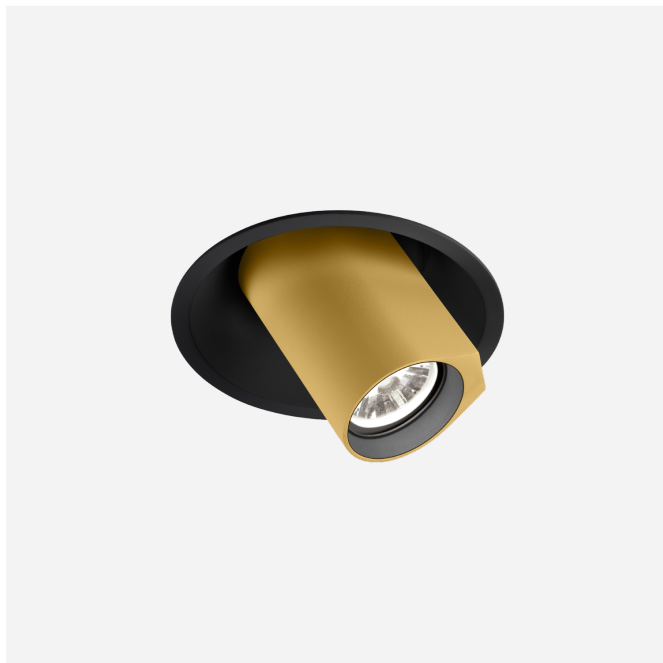

PROGETTO

TIPO

NOTA

QUANTITÀ

DATA

Downlight rotondo da incasso a soffitto in alluminio pressofuso; orientabile; superficie in Nero Satinato + Oro; verniciata a umido; opaca liscia; anello interno nero; montaggio senza attrezzi con molle a filo; con tecnologia COB (Chip on Board) per la massima efficienza; colore della luce 1800 K - 3000 K colour warm dimming; CRI \geq 90; angolo di emissione di 38°; girevole 355° e orientabile 60°; grado protezione IP20; Classe 3; marcatura IC; driver incluso; sorgente luminosa può essere sostituita da Wever & Ducreé o da un professionista con autorizzazione esplicita;

GENERALE

Soffitto _____
 Incasso _____
 orientabile max 60 ° _____
 rotazione 355 ° _____
 Nero opaco + Oro _____
 IP20 _____
 Interno _____
 500 lm _____

LED

colour warm dimming _____
 1800 K - 3000 K _____
 CRI \geq 90 _____
 MacAdam iniziale \leq 2 SDCM _____