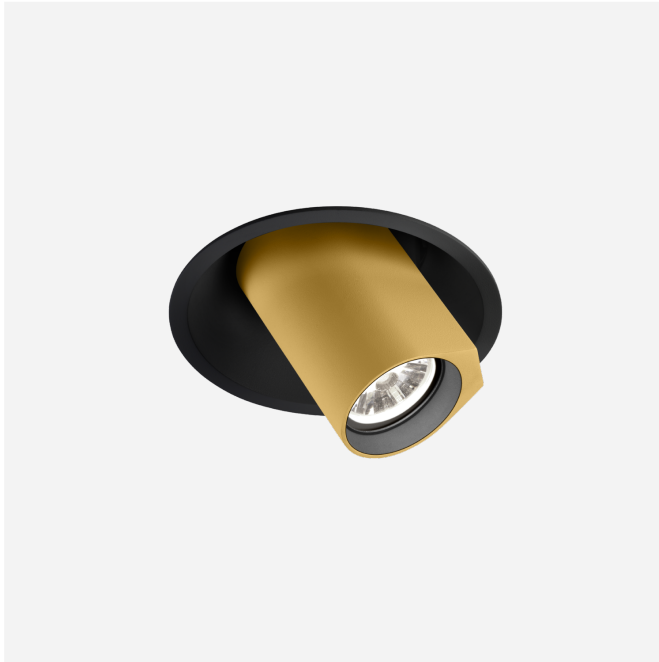

PROGETTO

TIPO

NOTA

QUANTITÀ

DATA

Downlight rotondo da incasso a soffitto in alluminio pressofuso; orientabile; superficie in Nero Satinato + Oro; verniciata a umido; opaca liscia; anello interno nero; montaggio senza attrezzi con molle a lamina; con tecnologia COB (Chip on Board) per la massima efficienza; colore della luce 1800 K - 3000 K colour warm dimming; CRI \geq 90; angolo di emissione di 38°; girevole 355° e orientabile 60°; grado protezione IP20; Classe 3; marcatura IC; driver incluso; sorgente luminosa può essere sostituita da Wever & Ducreé o da un professionista con autorizzazione esplicita;

GENERALE

Soffitto _____
 Incasso _____
 orientabile max 60 ° _____
 rotazione 355 ° _____
 Nero opaco + Oro _____
 IP20 _____
 Interno _____
 500 lm _____

LED

colour warm dimming _____
 1800 K - 3000 K _____
 CRI \geq 90 _____
 MacAdam iniziale \leq 2 SDCM _____