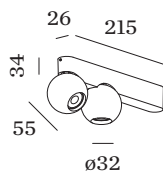

**OTTICO**

Standard  
 angolo del fascio 31°

**DATI ELETTRICI**

phase-cut dim  
 220 - 240 V  
 sistema 13.9 W  
 Classe 1

**DATI FISICI**

diametro 32 mm  
 altezza 55 mm  
 0.74 kg

Plafoniera con 2 faretti; in alluminio pressofuso; superficie in Bronzo; verniciata a umido, opaca liscia; con tecnologia COB (Chip on Board) per la massima efficienza; colore della luce 2700 K; binning iniziale MacAdam ≤ 2 SDCM; CRI ≥ 90; angolo di emissione di 31°; testata girevole 350° e orient. 90°; grado protezione IP20; Classe 1; driver incluso; accessori ottici disponibili in opzione; sorgente luminosa può essere sostituita da Wever & Ducré o da un professionista con autorizzazione esplicita; dispositivo di controllo sostituibile dall'utente finale;