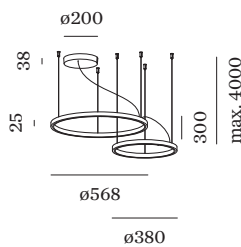

PROGETTO

TIPO

NOTA

QUANTITÀ

DATA

2 corpi illuminanti circolari a sospensione in alluminio pressofuso; incluso base e cavo di sospensione in Nero Segnale, regolabile fino a 4000 mm; superficie in Champagne; verniciata a umido, liscia semi-lucida; copertura in silicone; PCB 3-step binning; taglio di fase dim; colore della luce 2700 K; binning iniziale MacAdam ≤ 3 SDCM; CRI ≥ 90 ; 220 - 240 V; grado protezione IP20; Classe 2; driver incluso; sorgente luminosa può essere sostituita da Wever & Ducré o da un professionista con autorizzazione esplicita; dispositivo di controllo sostituibile dall'utente finale;

GENERALE

Soffitto _____
 Sospeso _____
 Champagne _____
 IP20 _____
 Interno _____
 1940 lm _____
 CIE flux code: 23 50 78 50 100 _____

LED

2700 K _____
 L80 / 100000h _____

OTTICO

Opal _____

DATI ELETTRICI

phase-cut dim _____
 220 - 240 V _____
 sistema 34 W _____
 Classe 2 _____

DATI FISICI

diametro 568 mm _____
 altezza 25 mm _____
 1,18 kg _____

Fattore di manutenzione

Tempo di funzionamento [h]	10.000	20.000	30.000	40.000	50.000
LLMF	0.98	0.96	0.94	0.93	0.91
LSF	1	1	1	1	1

Tipo	Colore	Lunghezza (MM)	Numero di articolo
KUJO	nero	300	915210B0
KUJO	bianco	300	915210W0

Connettore 0.6 m

Tipo	Colore	Lunghezza (MM)	Numero di articolo
KUJO	nero	600	915211B0
KUJO	bianco	600	915211W0