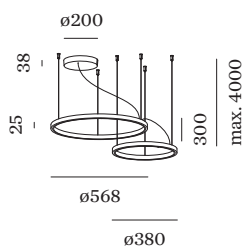

**DATA**

---

2 corpi illuminanti circolari a sospensione in alluminio pressofuso; incluso base e cavo di sospensione in Bianco Puro, regolabile fino a 4000 mm; superficie in Bianco Satinato; verniciata a polvere, struttura di superficie opaca; copertura in silicone; PCB 3-step binning; taglio di fase dim; colore della luce 2700 K; binning iniziale MacAdam  $\leq 3$  SDCM; CRI  $\geq 90$ ; 220 - 240 V; grado protezione IP20; Classe 2; driver incluso; sorgente luminosa può essere sostituita da Wever & Ducré o da un professionista con autorizzazione esplicita; dispositivo di controllo sostituibile dall'utente finale;

**OTTICO**

Opal \_\_\_\_\_

**DATI ELETTRICI**

phase-cut dim \_\_\_\_\_  
 220 - 240 V \_\_\_\_\_  
 sistema 34 W \_\_\_\_\_  
 Classe 2 \_\_\_\_\_

**DATI FISICI**

diametro 568 mm \_\_\_\_\_  
 altezza 25 mm \_\_\_\_\_  
 1,18 kg \_\_\_\_\_

**ACCESSORI ELETTRICI**
**Connettore 0.3 m**

Tipo	Colore	Lunghezza (MM)	Numero di articolo
KUJO	nero	300	915210B0
KUJO	bianco	300	915210W0

**Connettore 0.6 m**

Tipo	Colore	Lunghezza (MM)	Numero di articolo
KUJO	nero	600	915211B0
KUJO	bianco	600	915211W0