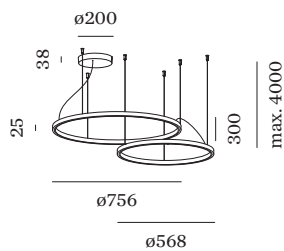

**DATA**

---

2 corpi illuminanti circolari a sospensione in alluminio pressofuso; incluso base e cavo di sospensione in Nero Segnale, regolabile fino a 4000 mm; superficie in Champagne; verniciata a umido, liscia semi-lucida; copertura in silicone; PCB 3-step binning; taglio di fase dim; colore della luce 2700 K; binning iniziale MacAdam  $\leq 3$  SDCM; CRI  $\geq 90$ ; 220 - 240 V; grado protezione IP20; Classe 2; driver incluso; sorgente luminosa può essere sostituita da Wever & Ducré o da un professionista con autorizzazione esplicita; dispositivo di controllo sostituibile dall'utente finale;

**OTTICO**

Opal \_\_\_\_\_

**DATI ELETTRICI**

phase-cut dim \_\_\_\_\_  
 220 - 240 V \_\_\_\_\_  
 sistema 47 W \_\_\_\_\_  
 Classe 2 \_\_\_\_\_

**DATI FISICI**

diametro 756 mm \_\_\_\_\_  
 altezza 25 mm \_\_\_\_\_  
 1,58 kg \_\_\_\_\_