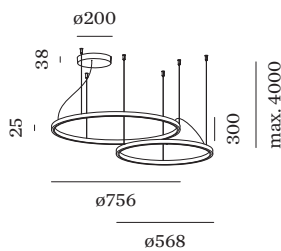

**PROGETTO**

**TIPO**

**NOTA**

**QUANTITÀ**

**DATA**

2 corpi illuminanti circolari a sospensione in alluminio pressofuso; incluso base e cavo di sospensione in Bianco Puro, regolabile fino a 4000 mm; superficie in Bianco Satinato; verniciata a polvere, struttura di superficie opaca; copertura in silicone; PCB 3-step binning; taglio di fase dim; colore della luce 2700 K; binning iniziale MacAdam  $\leq 3$  SDCM; CRI  $\geq 90$ ; 220 - 240 V; grado protezione IP20; Classe 2; driver incluso; sorgente luminosa può essere sostituita da Wever & Ducré o da un professionista con autorizzazione esplicita; dispositivo di controllo sostituibile dall'utente finale;

**OTTICO**

Opal \_\_\_\_\_

**DATI ELETTRICI**

phase-cut dim \_\_\_\_\_  
 220 - 240 V \_\_\_\_\_  
 sistema 47 W \_\_\_\_\_  
 Classe 2 \_\_\_\_\_

**DATI FISICI**

diametro 756 mm \_\_\_\_\_  
 altezza 25 mm \_\_\_\_\_  
 1,58 kg \_\_\_\_\_

**ACCESSORI ELETTRICI**
**Connettore 0.3 m**

Tipo	Colore	Lunghezza (MM)	Numero di articolo
KUJO	nero	300	915210B0
KUJO	bianco	300	915210W0

**Connettore 0.6 m**

Tipo	Colore	Lunghezza (MM)	Numero di articolo
KUJO	nero	600	915211B0
KUJO	bianco	600	915211W0