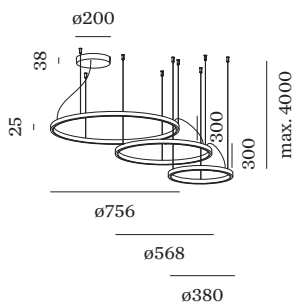

PROGETTO

TIPO

NOTA

QUANTITÀ

DATA

3 corpi illuminanti circolari a sospensione in alluminio pressofuso; incluso base e cavo di sospensione in Bianco Puro, regolabile fino a 4000 mm; superficie in Bianco Satinato; verniciata a polvere, struttura di superficie opaca; copertura in silicone; PCB 3-step binning; taglio di fase dim; colore della luce 2700 K; binning iniziale MacAdam ≤ 3 SDCM; CRI ≥ 90 ; 220 - 240 V; grado protezione IP20; Classe 2; driver incluso; sorgente luminosa può essere sostituita da Wever & Ducré o da un professionista con autorizzazione esplicita; dispositivo di controllo sostituibile dall'utente finale;

GENERALE

Soffitto _____
 Sospeso _____
 Bianco Opaco _____
 IP20 _____
 Interno _____
 3490 lm _____
 CIE flux code: 23 50 78 50 100 _____

LED

2700 K _____
 L80 / 100000h _____

OTTICO

Opal _____

DATI ELETTRICI

phase-cut dim _____
 220 - 240 V _____
 sistema 60 W _____
 Classe 2 _____

DATI FISICI

diametro 756 mm _____
 altezza 25 mm _____
 1,84 kg _____

Fattore di manutenzione

Tempo di funzionamento [h]	10.000	20.000	30.000	40.000	50.000
LLMF	0.98	0.96	0.94	0.93	0.91
LSF	1	1	1	1	1

Tipo	Colore	Lunghezza (MM)	Numero di articolo
KUJO	nero	300	915210B0
KUJO	bianco	300	915210W0

Connettore 0.6 m

Tipo	Colore	Lunghezza (MM)	Numero di articolo
KUJO	nero	600	915211B0
KUJO	bianco	600	915211W0