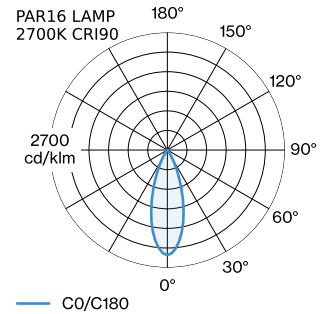

PROJET

MODÈLE

NOTES

QUANTITÉ

DATE

Luminaire suspendu cylindrique en aluminium moulé sous pression adaptateur de rail triphasé incl. ; surface en Champagne ; adaptateur de rail en polycarbonate et câble en noir de sécurité ; culot GU10 ; type de lampe PAR16 ; max. 12W ; 100 - 240 V ; indice de protection IP20 ; Classe 1 ; sources lumineuses non incluses ; avec suspension de câble réglable max. 2500 mm ;

GÉNÉRAL

Plafond
 Rail Suspendu
 Champagne
 IP20
 Intérieur
 CIE flux code: 94 98 100 100 97

LAMPES MESURÉES

PAR16 LAMP 2700K CRI90
 450 lm
 6.5 W
 PAR16 LAMPE 3000K CRI90
 465 lm
 6.5 W

LED

lampe PAR16
 prise GU10
 max. per socket 12.0 W
 CRI ≥ 90

ELECTRIQUE

100 - 240 V
 Classe 1

PHYSIQUE

diamètre 67 mm
 hauteur 300 mm
 0.68 kg
 cable length incl. 2.5 m
 suspension mm
 Adaptateur 70 mm
 adaptateur de rail triphasé incl.

DISTRIBUTION DE LA LUMIÈRE

[217420MO'] Les caractéristiques techniques sont des valeurs assignées pour une température ambiante de 25°C. Les données de flux lumineux sont soumises à une tolérance initiale de +/- 10%, celles de puissance électrique connectée à une tolérance initiale de +/- 10%, et celles de température de couleur initiale de +/- 150 kelvins. Nous déclinons toute responsabilité relativement à d'éventuelles erreurs d'impression. The general terms and conditions of Wever & Ducré BV apply.

rail triphasé | gauche/droite

Coloris

Blanc

L·L·H (MM)

32·32·38

Référence article

90014216

rail triphasé | gauche/droite