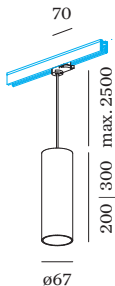

PROJET

MODÈLE

NOTES

QUANTITÉ

DATE

Luminaire suspendu cylindrique en aluminium moulé sous pression adaptateur de rail triphasé incl. ; surface en Champagne ; adaptateur de rail en polycarbonate et câble en noir de sécurité ; culot GU10 ; type de lampe PAR16 ; max. 12W ; 100 - 240 V ; indice de protection IP20 ; Classe 1 ; sources lumineuses non incluses ; avec suspension de câble réglable max. 2500 mm ;

ELECTRIQUE

100 - 240 V
 Classe 1

PHYSIQUE

diamètre 67 mm
 hauteur 300 mm
 0.68 kg
 cable length incl. 2.5 m
 suspension mm
 Adaptateur 70 mm
 adaptateur de rail triphasé incl.

DISTRIBUTION DE LA LUMIÈRE

[217420MO'] Les caractéristiques techniques sont des valeurs assignées pour une température ambiante de 25°C. Les données de flux lumineux sont soumises à une tolérance initiale de +/- 10%, celles de puissance électrique connectée à une tolérance initiale de +/- 10%, et celles de température de couleur initiale de +/- 150 kelvins. Nous déclinons toute responsabilité relativement à d'éventuelles erreurs d'impression. The general terms and conditions of Wever & Ducré BV apply.

rail triphasé | gauche/droite

Coloris

Blanc

L·L·H (MM)

32·32·38

Référence article

90014216

rail triphasé | gauche/droite

Alimentation en bout | droite

Modèle

rail triphasé

Coloris

Blanc

L·L·H (MM)

148·32·38

Référence article