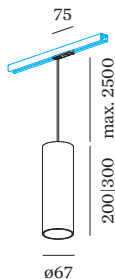

DATE

---

Luminaire suspendu cylindrique en aluminium moulé sous pression avec adaptateur de rail monophasé ; surface en Champagne ; adaptateur de rail en polycarbonate et câble en noir de sécurité ; culot GU10 ; type de lampe PAR16 ; max. 12W; 100 - 240 V ; indice de protection IP20 ; Classe 1 ; sources lumineuses non incluses ; avec suspension de câble réglable max. 2500 mm ;

**LED**

lampe PAR16  
 prise GU10  
 max. per socket 12.0 W  
 CRI ≥ 90

**ELECTRIQUE**

100 - 240 V  
 Classe 1

**PHYSIQUE**

diamètre 67 mm  
 hauteur 200 mm  
 0.54 kg  
 cable length incl. 2.5 m  
 suspension mm  
 Adaptateur 70 mm  
 avec adaptateur de rail monophasé