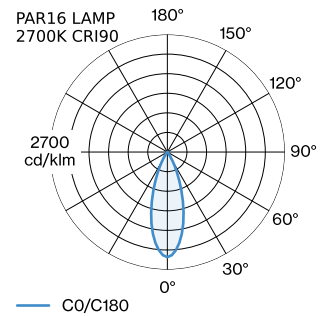

DATE

---

Luminaire suspendu cylindrique en aluminium moulé sous pression avec adaptateur de rail monophasé ; surface en Champagne ; adaptateur de rail en polycarbonate et câble en noir de sécurité ; culot GU10 ; type de lampe PAR16 ; max. 12W; 100 - 240 V ; indice de protection IP20 ; Classe 1 ; sources lumineuses non incluses ; avec suspension de câble réglable max. 2500 mm ;

**LED**

lampe PAR16  
 prise GU10  
 max. per socket 12.0 W  
 CRI ≥ 90

**ELECTRIQUE**

100 - 240 V  
 Classe 1

**PHYSIQUE**

diamètre 67 mm  
 hauteur 200 mm  
 0.54 kg  
 cable length incl. 2.5 m  
 suspension mm  
 Adaptateur 70 mm  
 avec adaptateur de rail monophasé

**DISTRIBUTION DE LA LUMIÈRE**